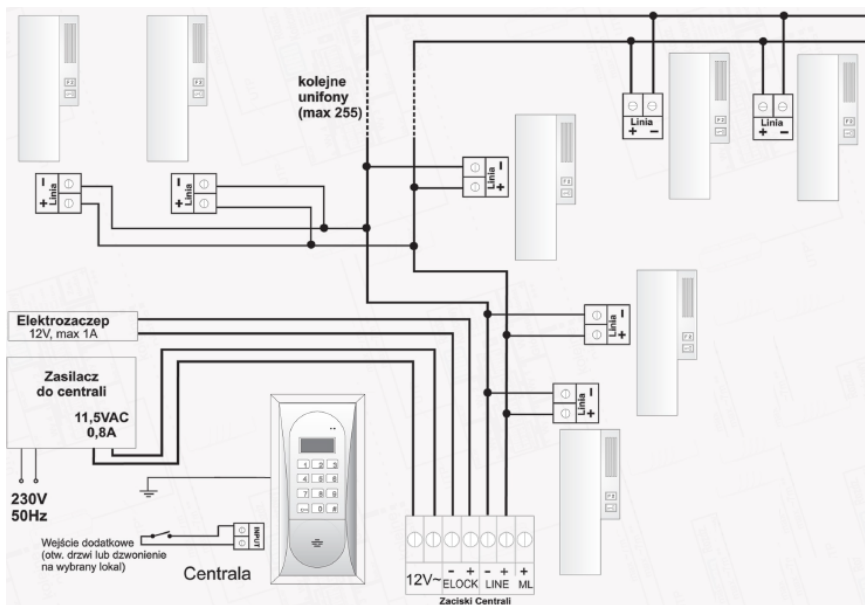

Opis produktu

Stacja bramowa ACO posiada **zamek szyfrowy**. Umożliwia sterowanie urządzeniami zewnętrznymi, np. bramą wjazdową, oświetleniem, szlabanem.

Służy do montażu **podtynkowego lub natynkowego** (w zależności od wyboru ramki). Jest odporna na warunki atmosferyczne oraz akty wandalizmu.

Schemat połączeń:

Specyfikacja techniczna:

-
- max. liczba abonentów: 255 lokali
 - wyświetlacz: LCD (podgrzewany)
 - materiał: obudowa ze stopu aluminium malowana proszkowo; klawiatura ze stali nierdzewnej
 - kolor: grafitowy
 - instalacja: cyfrowa, 2-żyłowa
 - długość linii: max. 1000 m
 - wyjścia: pierwsze do podłączenia:
 - elektrozaczeptu tradycyjnego (max. 1A),
 - modułu przekaźnika CDN-PK (max. 5A);
 - wejścia: 1x zwierne (NO), np. przycisk "dzwonkowy" (bezpośrednie uruchomienie elektrozaczeptu lub dzwonenie do wybranego lokalu)
 - montaż: podtynkowy lub natynkowy (w zależności od wyboru ramki)
 - zasilanie: 12V AC (+/- 0,5V)
 - pobór mocy (tryb czuwania): ~0,6 W
 - wymiary: 206 x 88 mm