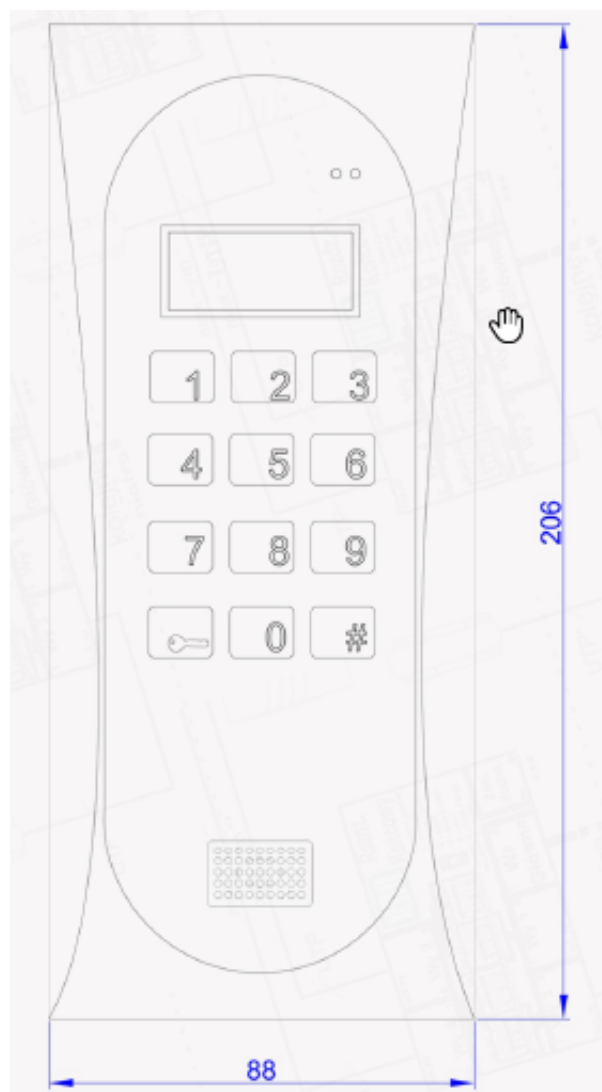

Schemat połączeń:

Specyfikacja techniczna:

-
- max. liczba abonentów: 255 lokali
 - wyświetlacz: LCD (podgrzewany)
 - materiał: obudowa ze stopu aluminium malowana proszkowo; klawiatura ze stali nierdzewnej
 - kolor: grafitowy
 - instalacja: cyfrowa, 2-żyłowa
 - długość linii: max. 1000 m
 - wyjścia: pierwsze do podłączenia:
 - elektrozaczeptu tradycyjnego (max. 1A),
 - modułu przekaźnika CDN-PK (max. 5A);
 - wejścia: 1x zwierne (NO), np. przycisk "dzwonkowy" (bezpośrednie uruchomienie elektrozaczeptu lub dzwonenie do wybranego lokalu)
 - montaż: podtynkowy lub natynkowy (w zależności od wyboru ramki)
 - zasilanie: 12V AC (+/- 0,5V)
 - pobór mocy (tryb czuwania): ~0,6 W
 - wymiary: 206 x 88 mm