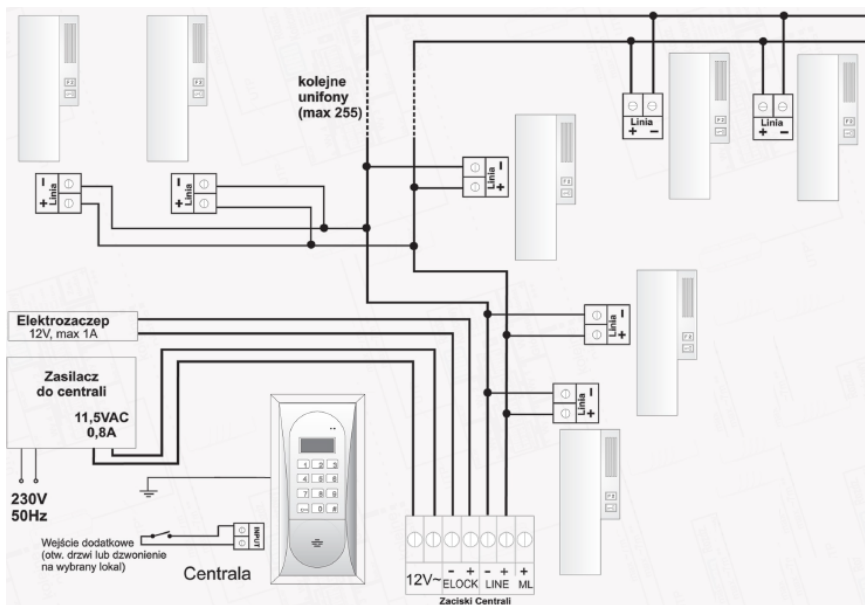

Opis produktu

Stacja bramowa ACO posiada **zamek szyfrowy**. Umożliwia sterowanie urządzeniami zewnętrznymi, np. bramą wjazdową, oświetleniem, szlabanem.

Służy do montażu **podtynkowego lub natynkowego** (w zależności od wyboru ramki). Jest odporna na warunki atmosferyczne oraz akty wandalizmu.

Schemat połączeń:

Specyfikacja techniczna:

-
- max. liczba abonentów: 255 lokali
 - wyświetlacz: LCD (podgrzewany)
 - materiał: obudowa ze stopu aluminium malowana proszkowo; klawiatura ze stali nierdzewnej
 - kolor: brązowy
 - instalacja: cyfrowa, 2-żyłowa
 - długość linii: max. 1000 m
 - wyjścia: pierwsze do podłączenia:
 - elektrozaczeptu tradycyjnego (max. 1A),
 - modułu przekaźnika CDN-PK (max. 5A);
 - wejścia: 1x zwierne (NO), np. przycisk "dzwonkowy" (bezpośrednie uruchomienie elektrozaczeptu lub dzwonenie do wybranego lokalu)
 - montaż: podtynkowy lub natynkowy (w zależności od wyboru ramki)
 - zasilanie: 12V AC (+/- 0,5V)
 - pobór mocy (tryb czuwania): ~0,6 W
 - wymiary: 206 x 88 mm