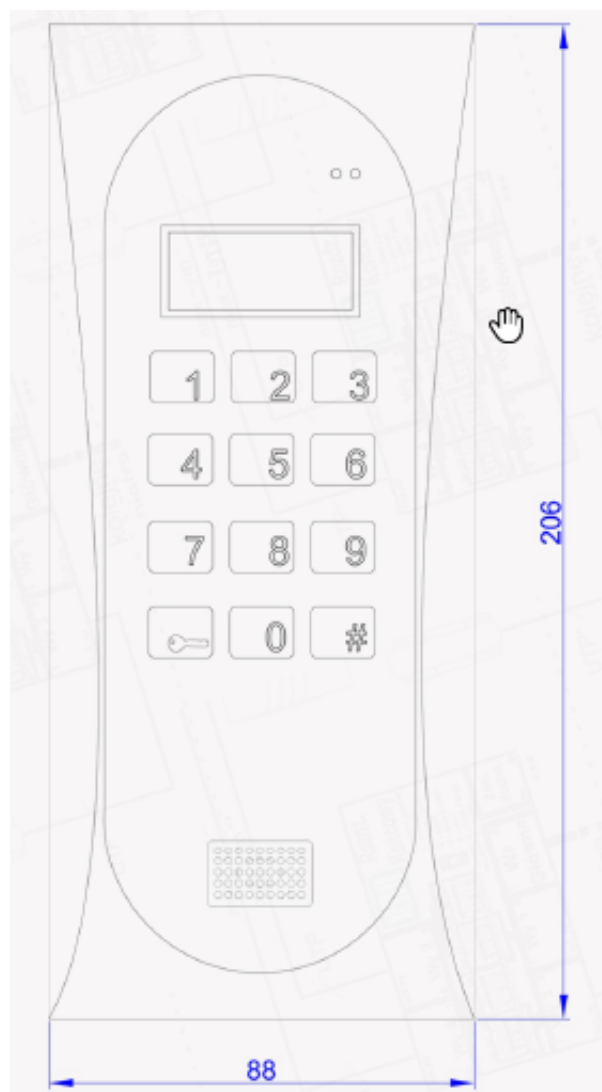

Schemat połączeń:

Specyfikacja techniczna:

-
- max. liczba abonentów: 255 lokali
 - wyświetlacz: LCD (podgrzewany)
 - materiał: obudowa ze stopu aluminium malowana proszkowo; klawiatura ze stali nierdzewnej
 - kolor: brązowy
 - instalacja: cyfrowa, 2-żyłowa
 - długość linii: max. 1000 m
 - wyjścia: pierwsze do podłączenia:
 - elektrozaczeptu tradycyjnego (max. 1A),
 - modułu przekaźnika CDN-PK (max. 5A);
 - wejścia: 1x zwierne (NO), np. przycisk "dzwonkowy" (bezpośrednie uruchomienie elektrozaczeptu lub dzwonenie do wybranego lokalu)
 - montaż: podtynkowy lub natynkowy (w zależności od wyboru ramki)
 - zasilanie: 12V AC (+/- 0,5V)
 - pobór mocy (tryb czuwania): ~0,6 W
 - wymiary: 206 x 88 mm