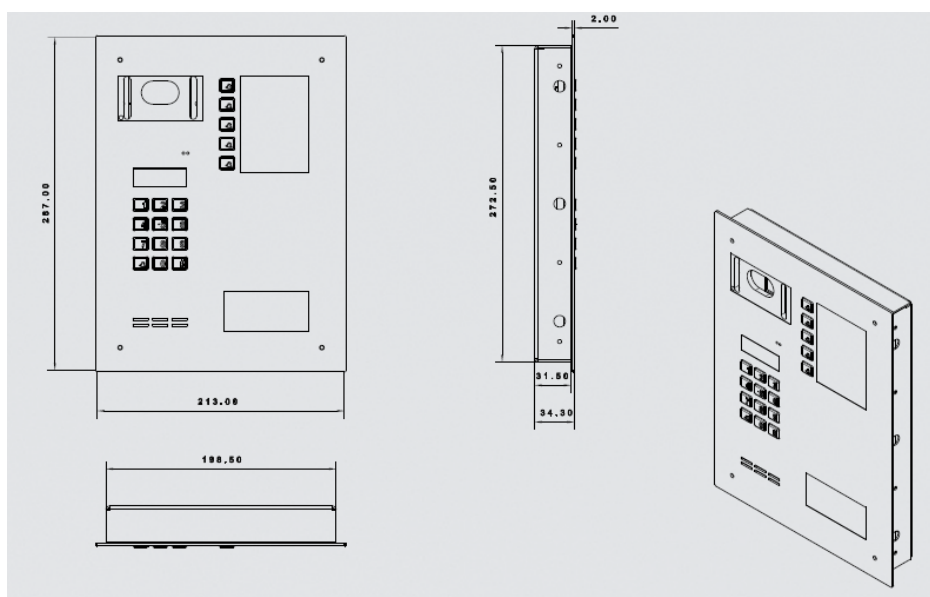

Link do produktu: <https://elektronikadomowa.pl/stacja-bramowa-5-przyciskowa-aco-inspiro-901s-600tvl-28mm-15vdc-czytnik-zblizeniowy-slave-p-3834.html>

### Opis produktu

**Stacja bramowa ACO SLAVE** posiada **zamek szyfrowy, czytnik zbliżeniowy oraz średnią listę opisową z 5 przyciskami bezpośredniego wywołania**. Atutem jest też kolorowa, podgrzewana kamera o rozdzielczości min. **600 TVL**, z szerokokątnym obiektywem **2.8 mm**. Zapewnia **doskonały obraz w dzień i w nocy**. Umożliwia sterowanie urządzeniami zewnętrznymi, np. bramą wjazdową, oświetleniem, szlabanem. Służy do montażu **podtynkowego**. Jest odporna na warunki atmosferyczne oraz akty wandalizmu.

### Specyfikacja techniczna:

- wyświetlacz: LCD (podgrzewany)
- max. liczba abonentów: 255 lokali
- montaż: podtynkowy
- typ instalacji: cyfrowa (skrętka cat. 5e lub 6)
- wykonanie: płaski przedni o gr. 2 mm oraz przyciski ze stali nierdzewnej szczotkowanej
- długość linii: max. 1000 m
- wyjście:
  - pierwsze do podłączenia:
    - elektrozaczezu tradycyjnego (max. 1A),
    - elektrozaczezu rewersyjnego (max. 0,5A),
    - modułu przekaźnika CDN-PK (max. 5A),
  - drugie przekaźnikowe do podłączenia: automatyki domowej (2A / 30VDC)
- wejścia: 1x zwierne (NO) np. przycisk "dzwonykowy" - bezpośrednie uruchomienie elektrozaczezu lub dzwonykanie do wybranego lokalu
- zasilanie: 15VDC
- pobór mocy w trybie czuwania: ~3.8W

- 
- wymiary:
    - panel: 216 x 290 mm
    - pole opisowe: 59 x 83 mm
    - puszka montażowa podtynkowa: 197 x 271 x 31,5 mm

**W zestawie:**

- stacja bramowa ACO INSPIRO 901S - 1 szt.