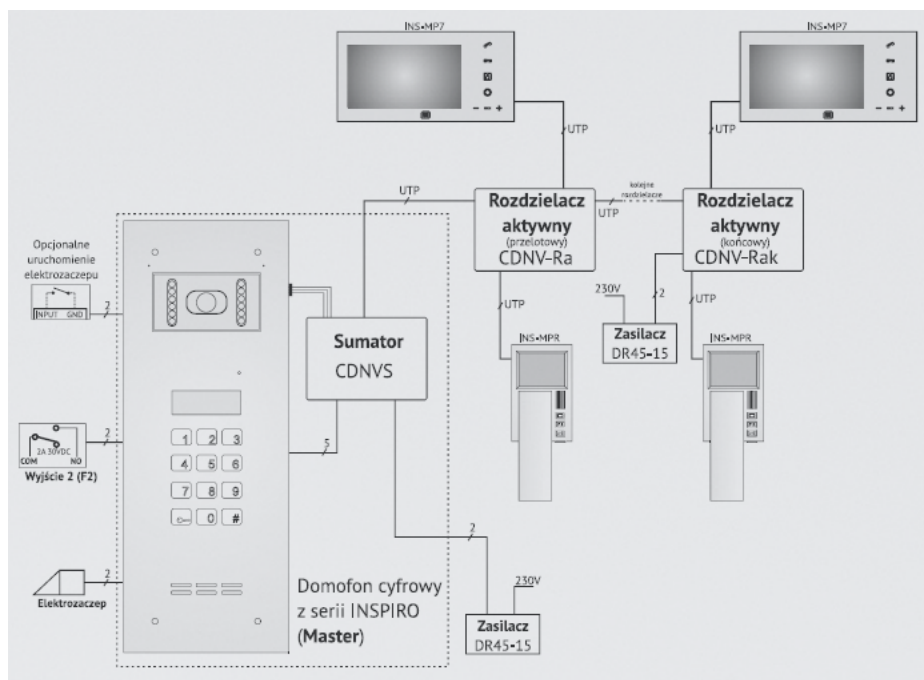

Specyfikacja techniczna: