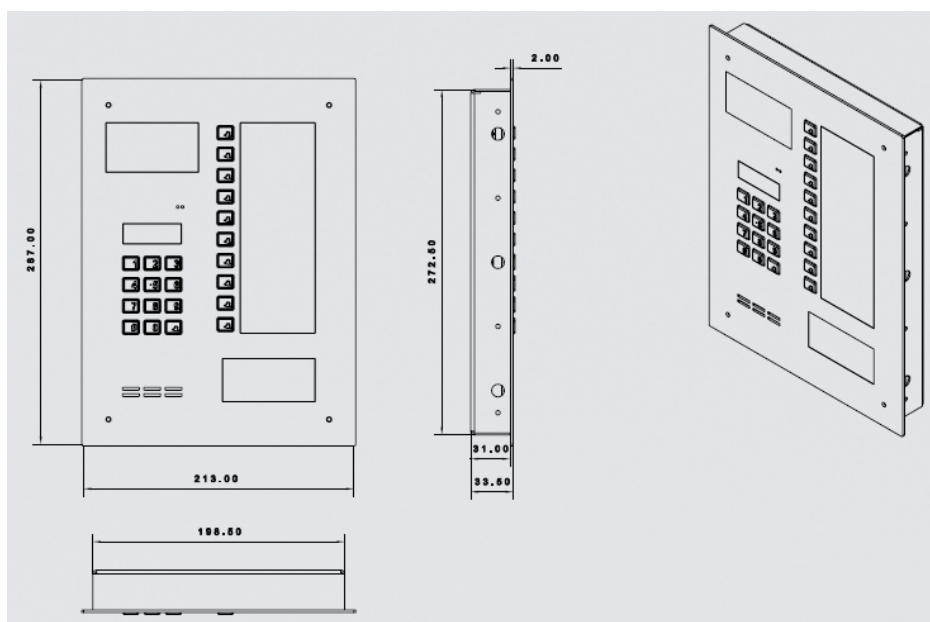

- wyświetlacz: LCD (podgrzewany)
- max. liczba abonentów: 255 lokali
- montaż: podtynkowy
- typ instalacji: cyfrowa (skrętka cat. 5e lub 6)
- wykonanie: płaski przedni o gr. 2 mm oraz przyciski ze stali nierdzewnej szczotkowanej
- długość linii: max. 1000 m
- wyjście:
  - pierwsze do podłączenia:
    - elektrozaczepu tradycyjnego (max. 1A),
    - elektrozaczepu rewersyjnego (max. 0,5A),
    - modułu przekaźnika CDN-PK (max. 5A),
  - drugie przekaźnikowe do podłączenia: automatyki domowej (2A / 30VDC)
- wejścia: 1x zwiernie (NO) np. przycisk "dzwonkowy" - bezpośrednie uruchomienie elektrozaczepu lub dzwonicie do wybranego lokalu
- zasilanie: 15VDC
- pobór mocy w trybie czuwania: ~3.8W