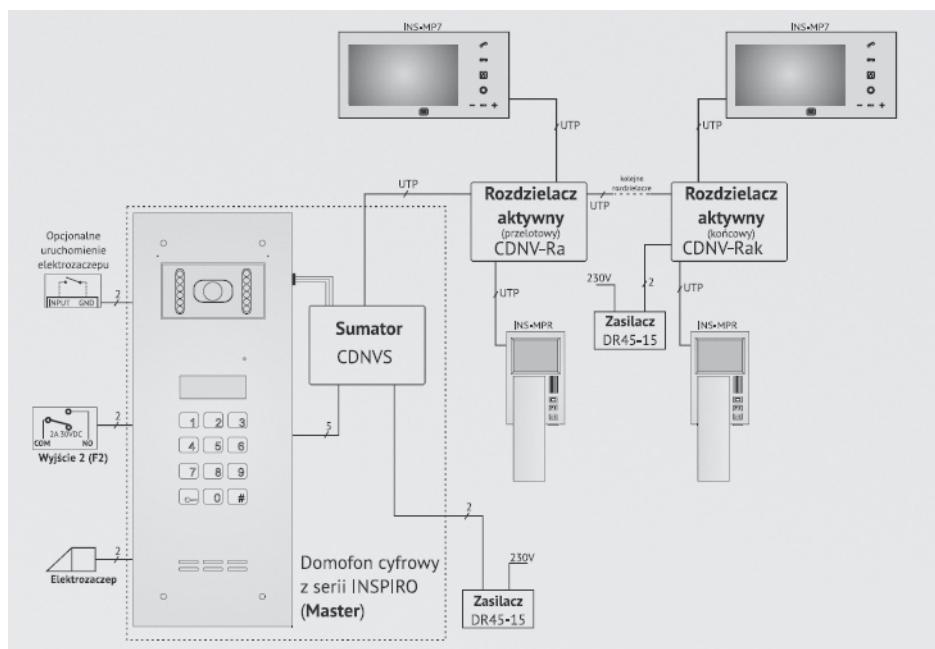

Specyfikacja techniczna: