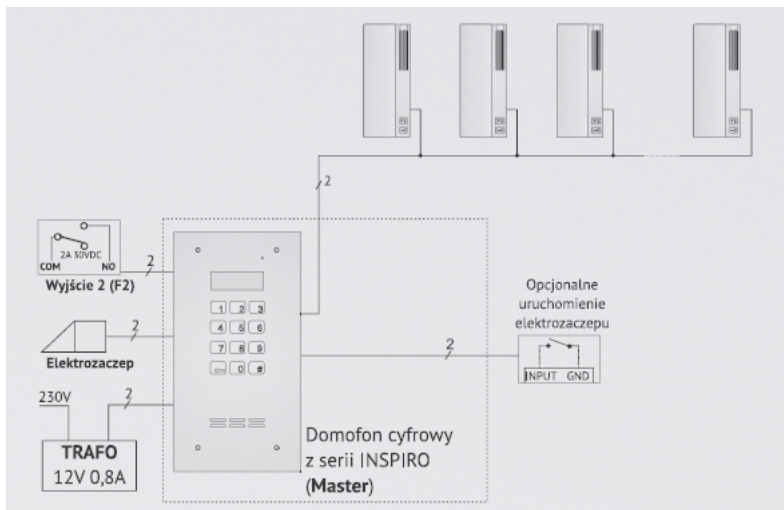

Link do produktu: <https://elektronikadomowa.pl/stacja-bramowa-10-przyciskowa-aco-inspiro-18-12vac-p-3829.html>

### Opis produktu

**Stacja bramowa ACO** posiada **zamek szyfrowy oraz dużą listę opisową z 10 przyciskami bezpośredniego wywołania**. Umożliwia sterowanie urządzeniami zewnętrznymi, np. bramą wjazdową, oświetleniem, szlabanem. Służy do montażu **podtynkowego lub natynkowego** (wymagana dodatkowa puszka montażowa INS-P-XXL NT). Jest odporna na warunki atmosferyczne oraz akty wandalizmu.

### Specyfikacja techniczna:

- wyświetlacz: LCD (podgrzewany)
- max. liczba abonentów: 255 lokali
- montaż: podtynkowy / natynkowy (dodatkowa puszką montażowa INS-P-XXL NT)
- instalacja cyfrowa 2-żyłowa
- długość linii: max. 1000 m
- materiał: płaski panel przedni o gr. 2 mm oraz przyciski ze stali nierdzewnej szczotkowanej
- wyjścia:
  - pierwsze do podłączenia:
    - elektrozaczeptu tradycyjnego (max. 1A),
    - elektrozaczeptu rewersyjnego (max. 0,5A),
    - modułu przekaźnika CDN-PK (max. 5A)
  - drugie przekaźnikowe do podłączenia automatyki domowej (max. 2A, 30VDC)
- wejścia 1x zwierne (NO) np. przycisk "dzwonykowy" (bezpośrednie uruchomienie elektrozaczeptu lub dzwonięcie do wybranego lokalu)
- zasilanie: 12V AC (+/- 0,5V)
- pobór mocy (tryb czuwania): ~0,8W
- wymiary:
  - panel: 216 x 229 mm
  - pole opisowe: 59 x 166 mm
  - puszką montażowa podtynkowa: 197 x 210 x 31,5 mm