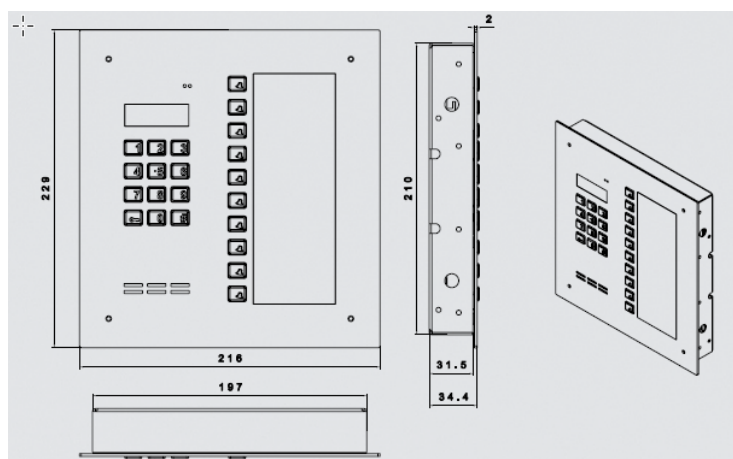

### Opis produktu

**Stacja bramowa ACO** posiada **zamek szyfrowy oraz dużą listę opisową z 10 przyciskami bezpośredniego wywołania**. Umożliwia sterowanie urządzeniami zewnętrznymi, np. bramą wjazdową, oświetleniem, szlabanem. Służy do montażu **podtynkowego lub natynkowego** (wymagana dodatkowa puszka montażowa INS-P-XXL NT). Jest odporna na warunki atmosferyczne oraz akty wandalizmu.

### Specyfikacja techniczna:

- wyświetlacz: LCD (podgrzewany)
- max. liczba abonentów: 255 lokali
- montaż: podtynkowy / natynkowy (dodatkowa puszką montażowa INS-P-XXL NT)
- instalacja cyfrowa 2-żyłowa
- długość linii: max. 1000 m
- materiał: płaski panel przedni o gr. 2 mm oraz przyciski ze stali nierdzewnej szczotkowanej
- wyjścia:
  - pierwsze do podłączenia:
    - elektrozaczepu tradycyjnego (max. 1A),
    - elektrozaczepu rewersyjnego (max. 0,5A),
    - modułu przekaźnika CDN-PK (max. 5A)
  - drugie przekaźnikowe do podłączenia automatyki domowej (max. 2A, 30VDC)
- wejścia 1x zwierne (NO) np. przycisk "dzwonykowy" (bezpośrednie uruchomienie elektrozaczepu lub dzwonięcie do wybranego lokalu)
- zasilanie: 12V AC (+/- 0,5V)
- pobór mocy (tryb czuwania): ~0,8W
- wymiary:
  - panel: 216 x 229 mm
  - pole opisowe: 59 x 166 mm
  - puszką montażowa podtynkowa: 197 x 210 x 31,5 mm