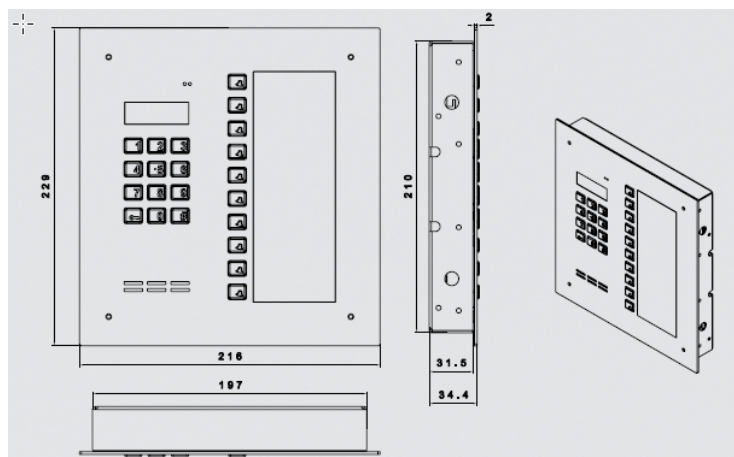

### Opis produktu

**Stacja bramowa ACO** posiada **zamek szyfrowy oraz dużą listę opisową z 10 przyciskami bezpośredniego wywołania**. Umożliwia sterowanie urządzeniami zewnętrznymi, np. bramą wjazdową, oświetleniem, szlabanem. Służy do montażu **podtynkowego lub natynkowego** (wymagana dodatkowa puszka montażowa INS-P-XXL NT). Jest odporna na warunki atmosferyczne oraz akty wandalizmu.

### Specyfikacja techniczna:

- wyświetlacz: LCD (podgrzewany)
- max. liczba abonentów: 255 lokali
- montaż: podtynkowy / natynkowy (dodatkowa puszką montażowa INS-P-XXL NT)
- instalacja cyfrowa 2-żyłowa
- długość linii: max. 1000 m
- materiał: płaski panel przedni o gr. 2 mm oraz przyciski ze stali nierdzewnej szczotkowanej
- wyjścia:
  - pierwsze do podłączenia:
    - elektrozaczeptu tradycyjnego (max. 1A),
    - elektrozaczeptu rewersyjnego (max. 0,5A),
    - modułu przekaźnika CDN-PK (max. 5A)
  - drugie przekaźnikowe do podłączenia automatyki domowej (max. 2A, 30VDC)
- wejścia 1x zwierne (NO) np. przycisk "dzwonykowy" (bezpośrednie uruchomienie elektrozaczeptu lub dzwonięcie do wybranego lokalu)
- zasilanie: 12V AC (+/- 0,5V)
- pobór mocy (tryb czuwania): ~0,8W
- wymiary:
  - panel: 216 x 229 mm
  - pole opisowe: 59 x 166 mm
  - puszką montażowa podtynkowa: 197 x 210 x 31,5 mm