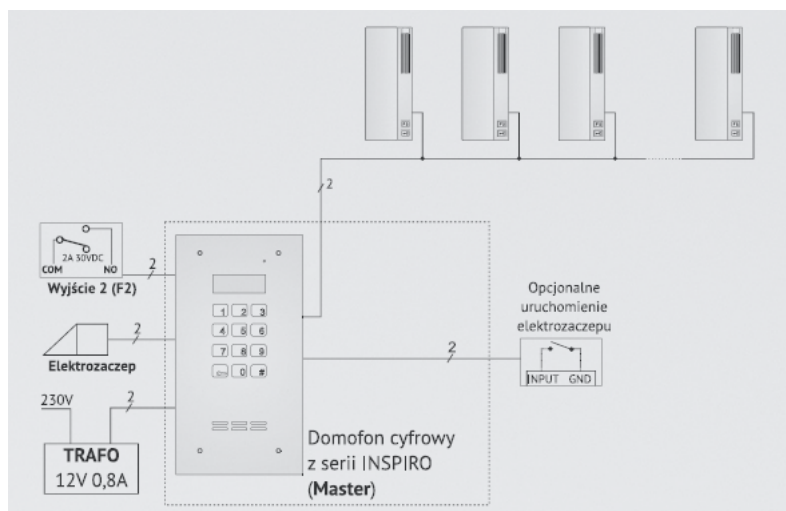

Link do produktu: <https://elektronikadomowa.pl/stacja-bramowa-10-przyciskowa-aco-inspiro-18-12vac-p-3829.html>

### Opis produktu

**Stacja bramowa ACO** posiada **zamek szyfrowy oraz dużą listę opisową z 10 przyciskami bezpośredniego wywołania**. Umożliwia sterowanie urządzeniami zewnętrznymi, np. bramą wjazdową, oświetleniem, szlabanem. Służy do montażu **podtynkowego lub natynkowego** (wymagana dodatkowa puszka montażowa INS-P-XXL NT). Jest odporna na warunki atmosferyczne oraz akty wandalizmu.

### Specyfikacja techniczna:

- wyświetlacz: LCD (podgrzewany)
- max. liczba abonentów: 255 lokali
- montaż: podtynkowy / natynkowy (dodatkowa puszką montażowa INS-P-XXL NT)
- instalacja cyfrowa 2-żyłowa
- długość linii: max. 1000 m
- materiał: płaski panel przedni o gr. 2 mm oraz przyciski ze stali nierdzewnej szczotkowanej
- wyjścia:
  - pierwsze do podłączenia:
    - elektrozaczepu tradycyjnego (max. 1A),
    - elektrozaczepu rewersyjnego (max. 0,5A),
    - modułu przekaźnika CDN-PK (max. 5A)
  - drugie przekaźnikowe do podłączenia automatyki domowej (max. 2A, 30VDC)
- wejścia 1x zwierne (NO) np. przycisk "dzwonykowy" (bezpośrednie uruchomienie elektrozaczepu lub dzwonięcie do wybranego lokalu)
- zasilanie: 12V AC (+/- 0,5V)
- pobór mocy (tryb czuwania): ~0,8W
- wymiary:
  - panel: 216 x 229 mm
  - pole opisowe: 59 x 166 mm
  - puszką montażowa podtynkowa: 197 x 210 x 31,5 mm