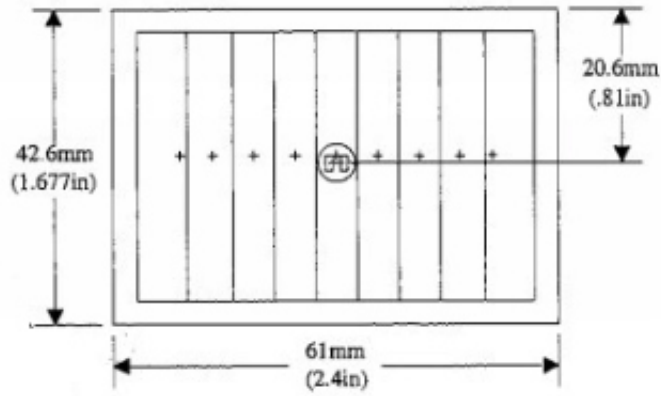

Dane aktualne na dzień: 03-04-2025 08:43

Link do produktu: <https://elektronikadomowa.pl/soczewka-kurtynowa-poziona-do-ptx50-elves-ptx50aa-p-9311.html>

SOCZEWKA KURTYNOWA POZIOMA DO PTX50 ELMES PTX50AA

Cena brutto	13,45 zł
Cena netto	10,93 zł
Dostępność	Dostępny
Czas wysyłki	24 godziny
Numer katalogowy	820
Kod EAN	5906692714797
Producent	Elmes

Opis produktu

Soczewka kurtynowa pozioma Elmes PTX50AA dedykowana jest do czujnika ruchu **Elmes PTX50**.

1.

2.

3.

Legenda:

- 1. Widok z przodu
- 2. Widok z góry
- 3. Widok z boku

W zestawie: