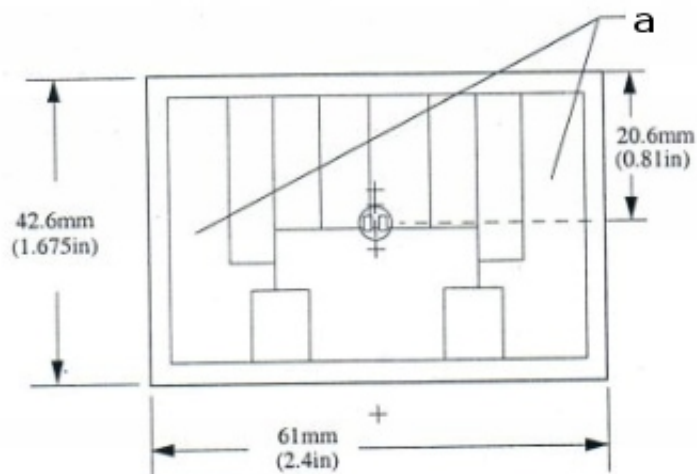

Opis produktu

Soczewka kurtynowa pionowa Elmes PTX50VB dedykowana jest do czujnika ruchu **Elmes PTX50**.

1.

2.

3.

Legenda:

1. Widok z przodu
- a. nieaktywny obszar
2. Widok z góry
3. Widok z boku
- b. obszar pokryty soczewką cylindryczną