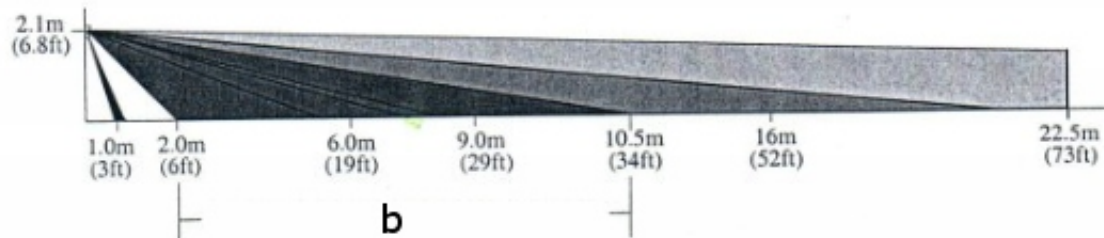

Opis produktu

Soczewka kurtynowa pionowa Elmes PTX50VB dedykowana jest do czujnika ruchu **Elmes PTX50**.

1.

2.

3.

Legenda:

1. Widok z przodu
- a. nieaktywny obszar
2. Widok z góry
3. Widok z boku
- b. obszar pokryty soczewką cylindryczną

W zestawie:

- soczewka kurtynowa pionowa Elmes PTX50VB - 1 szt.