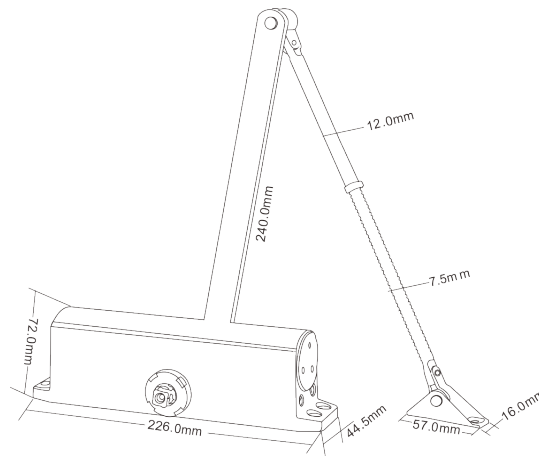

Link do produktu: <https://elektronikadomowa.pl/samozamykacz-do-drzwi-scot-dc-30-80-100kg-p-4462.html>

SAMOZAMYKACZ DO DRZWI SCOT DC-30 80-100kg

| | |
|------------------|------------------------|
| Cena brutto | 224,79 zł |
| Cena netto | 182,76 zł |
| Dostępność | Dostępność 24h. |
| Czas wysyłki | 24 godziny |
| Numer katalogowy | 02267 |
| Kod EAN | 5900882897628 |
| Producent | SCOT |

Opis produktu

Samozamykacz SCOT DC-30 przeznaczony jest do montażu **na drzwiach prawych i lewych.**

Specyfikacja techniczna:

- max. waga drzwi: 80-100 kg
- max. szerokość drzwi: 1200 mm
- max. kąt otwarcia drzwi: 180°
- regulacja prędkości zamykania:
 - 1: 180° - 15°
 - 2: 15° - 0°
- wymiary: 226 x 44,5 x 72 mm (szer./wys./gł.)
- waga: 2,1 kg

W zestawie:

- samozamykacz SCOT DC-30 - 1 szt;
- instrukcja obsługi.