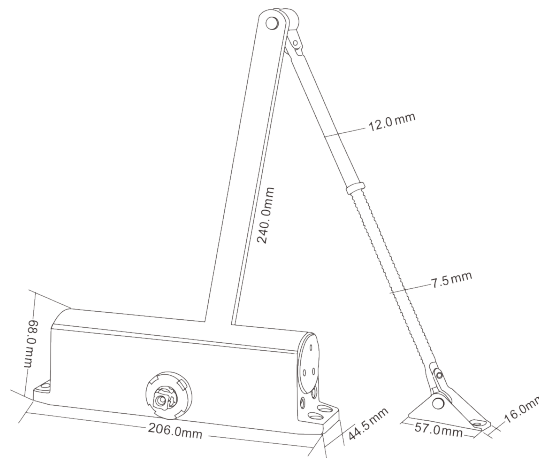

Link do produktu: <https://elektronikadomowa.pl/samozamykacz-do-drzwi-scot-dc-20-60-85kg-p-4461.html>

SAMOZAMYKACZ DO DRZWI SCOT DC-20 60-85kg

Cena brutto	172,50 zł
Cena netto	140,24 zł
Dostępność	Dostępność 24h.
Czas wysyłki	24 godziny
Numer katalogowy	02266
Kod EAN	5900882897611
Producent	SCOT

Opis produktu

Samozamykacz SCOT przeznaczony jest do montażu **na drzwiach prawych i lewych.**

Specyfikacja techniczna:

- max. waga drzwi: 60-85 kg
- max. szerokość drzwi: 1050 mm
- max. kąt otwarcia drzwi: 180°
- regulacja prędkości zamykania:
 - 1: 180° - 15°
 - 2: 15° - 0°
- wymiary: 206 x 44,5 x 68 mm (szer./wys./gł.)
- waga: 2 kg

W zestawie:

- samozamykacz SCOT DC-20 - 1 szt;
- instrukcja obsługi.