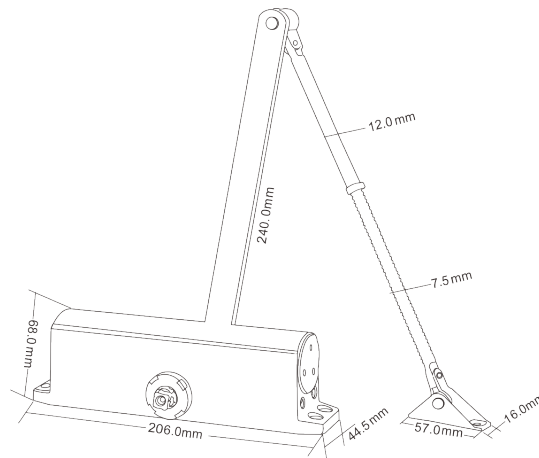

Link do produktu: <https://elektronikadomowa.pl/samozamykacz-do-drzwi-scot-dc-20-60-85kg-p-4461.html>

SAMOZAMYKACZ DO DRZWI SCOT DC-20 60-85kg

Cena brutto	172,50 zł
Cena netto	140,24 zł
Dostępność	Brak w magazynie
Czas wysyłki	24 godziny
Numer katalogowy	02266
Kod EAN	5900882897611
Producent	SCOT

Opis produktu

Samozamykacz SCOT przeznaczony jest do montażu **na drzwiach prawych i lewych.**

Specyfikacja techniczna:

- max. waga drzwi: 60-85 kg
- max. szerokość drzwi: 1050 mm
- max. kąt otwarcia drzwi: 180°
- regulacja prędkości zamykania:
 - 1: 180° - 15°
 - 2: 15° - 0°
- wymiary: 206 x 44,5 x 68 mm (szer./wys./gł.)
- waga: 2 kg

W zestawie:

- samozamykacz SCOT DC-20 - 1 szt;
- instrukcja obsługi.