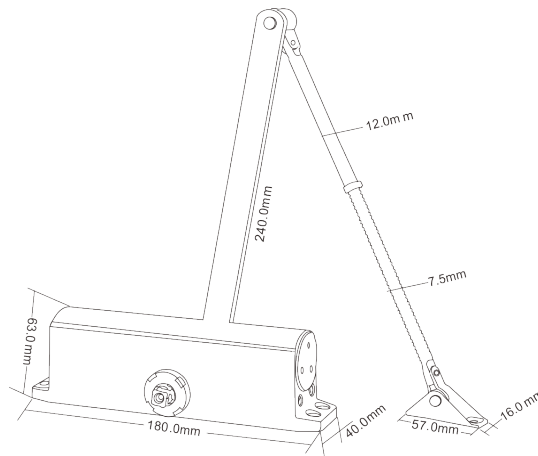

Link do produktu: <https://elektronikadomowa.pl/samozamykacz-do-drzwi-scot-dc-10-20-45kg-p-4460.html>

SAMOZAMYKACZ DO DRZWI SCOT DC-10 20-45kg

Cena brutto	119,19 zł
Cena netto	96,90 zł
Dostępność	Brak w magazynie
Czas wysyłki	24 godziny
Numer katalogowy	02265
Kod EAN	5900882897604
Producent	SCOT

Opis produktu

Samozamykacz SCOT przeznaczony jest do montażu **na drzwiach prawych i lewych.**

Specyfikacja techniczna:

- max. waga drzwi: 20-45 kg
- max. szerokość drzwi: 950 mm
- max. kąt otwarcia drzwi: 180°
- regulacja prędkości zamykania:
 - 1: 180° - 15°
 - 2: 15° - 0°
- wymiary: 180 x 40 x 63 mm (szer./wys./gł.)
- waga: 1,5 kg