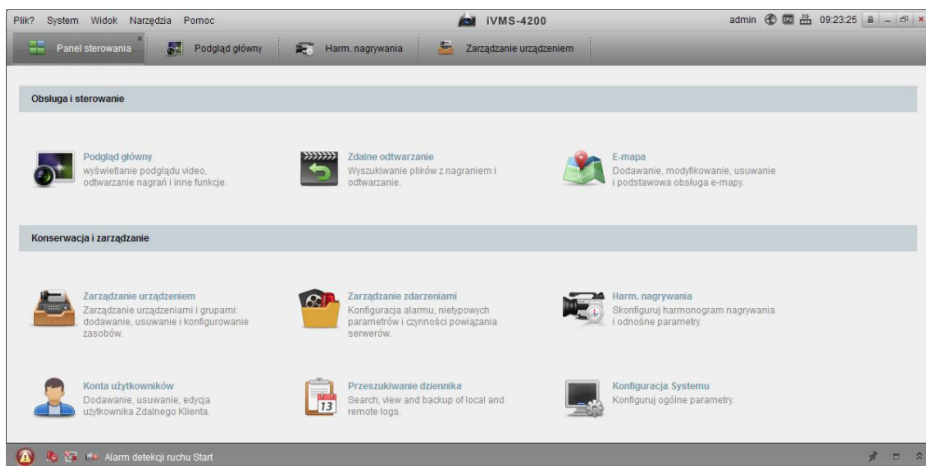

### Opis produktu

**Rejestrator IP HIKVISION** pozwala na zapis obrazu z **16 kamer IP o rozdzielczości do 12 MPX**. Posiada wbudowane wyjścia **HDMI** (rozdzielczość do 4K) i **VGA** (rozdzielczość do 1080p). Oparty jest na algorytmach sztucznej inteligencji DVR **AcuSense Turbo HD**, dzięki czemu oferuje znacznie lepszą precyzję VCA. **AcuSense** to przede wszystkim wykrywanie sylwetek ludzkich oraz pojazdów, ale także filtrowanie alarmów pochodzących od innych źródeł niż ludzie i pojazdy. Produkt obsługuje do **4 dysków twardych** o pojemności **do 8 TB każdy (brak w zestawie)**.

### Cechy produktu:

- praca w technologii IP
- obsługa kamer IP do 12 MPX
- synchroniczne odtwarzanie do 16 kanałów wideo
- AcuSense do 4 kanałów (dla kamer IP bez AcuSense)
- 2 strumienie wideo
- kompresja: H.265/H.265+/H.264+/H.264/MPEG4
- obsługa do 16 kamer IP HIKVISION lub innych producentów przez ONVIF
- wejścia/wyjścia audio: 1/1
- wejścia/wyjścia alarmowe: 16/4
- wyjścia: HDMI (4K) / VGA (1080p)
- złącza: 1x USB 3.0, 2x USB 2.0, 1x eSATA, RS-232, RS-485, 2x LAN
- aplikacja kliencka: iVMS 4200, HiK-Connect
- obsługa do 4 dysków SATA do 8 TB każdy (brak w zestawie)

### Oprogramowania klienta:

**iVMS 4200** - służy do podglądu, nadzoru i konfiguracji rejestratorów analogowych, sieciowych i kamer IP marki HIKVISION poprzez sieć. Pozwala na stworzenie systemu hybrydowego. Umożliwia zarządzanie maksymalnie 256 urządzeniami na max. 4 monitorach (1 ekran - obraz z max. 64 kamer). Daje też możliwość m.in. wyświetlania komunikatów alarmowych, zdalnego odtwarzania nagrań czy dwukierunkowej transmisji dźwięku.