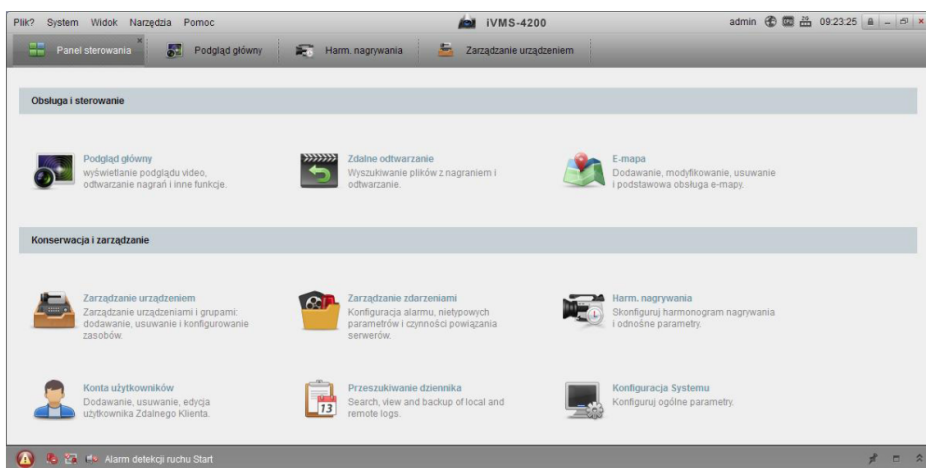

Opis produktu

Rejestrator IP HIKVISION pozwala na zapis obrazu z **16 kamer IP o rozdzielczości do 12 MPX**. Posiada wbudowane wyjścia **HDMI** (rozdzielczość do 4K) i **VGA** (rozdzielczość do 1080p). Umożliwia **obsługę zdalną oraz lokalną** za pomocą myszki komputerowej i intuicyjnego układu menu. Rejestrator wspiera kamery 2-strumieniowe i dynamicznie przełącza strumień wideo w celu maksymalnego wykorzystania mocy układu DSP. Produkt obsługuje do **4 dysków twardych** o pojemności **do 6 TB każdy**.

Cechy produktu:

- praca w technologii IP
- obsługa kamer IP do 12 MPX
- pasmo dla kamer: 160 Mb/s
- kompresja: H.265/H.265+/H.264+/H.264/MPEG4
- obsługa do 16 kamer IP HIKVISION lub innych producentów przez ONVIF
- wejścia/wyjścia audio: 1/1
- wejścia/wyjścia alarmowe: 16/4
- wyjścia: HDMI (4K) / VGA (1080p)
- analiza obrazu VCA
- 3x USB
- aplikacja kliencka: iVMS 4200, HiK-Connect
- wbudowany 16-portowy switch PoE
- obsługa do 4 dysków SATA do 6 TB każdy (brak w zestawie)

Oprogramowania klienckie:

iVMS 4200 - służy do podglądu, nadzoru i konfiguracji rejestratorów analogowych, sieciowych i kamer IP marki HIKVISION poprzez sieć. Pozwala na stworzenie systemu hybrydowego. Umożliwia zarządzanie maksymalnie 256 urządzeniami na max. 4 monitorach (1 ekran - obraz z max. 64 kamer). Daje też możliwość m.in. wyświetlania komunikatów alarmowych, zdalnego odtwarzania nagrań czy dwukierunkowej transmisji dźwięku.