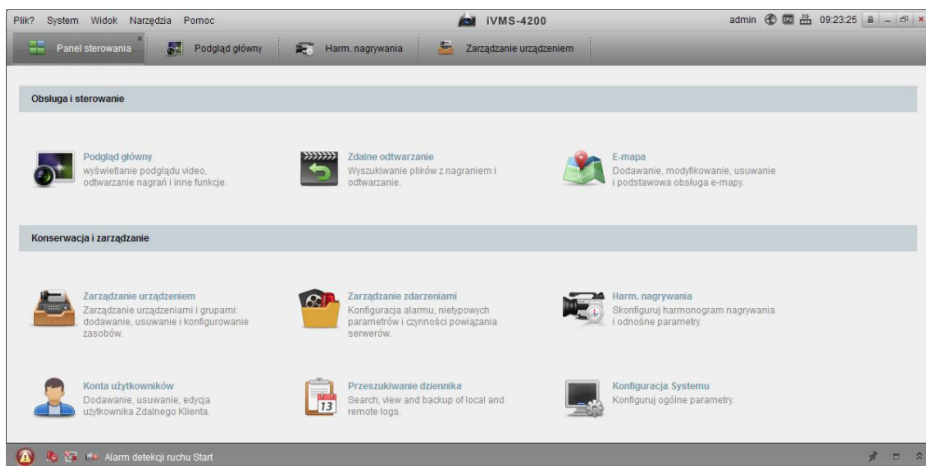

Opis produktu

Produkt archiwalny

Rejestrator IP HIKVISION pozwala na zapis obrazu z **16 kamer IP o rozdzielczości do 12 MPX**. Posiada wbudowane wyjścia **HDMI** (rozdzielczość do 4K) i **VGA** (rozdzielczość do 1080p). Oparty jest na algorytmach sztucznej inteligencji DVR **AcuSense Turbo HD**, dzięki czemu oferuje znacznie lepszą precyzję VCA. **AcuSense** to przede wszystkim wykrywanie sylwetek ludzkich oraz pojazdów, ale także filtrowanie alarmów pochodzących od innych źródeł niż ludzie i pojazdy. Produkt obsługuje do **2 dysków twardych o pojemności do 8 TB każdy (brak w zestawie)**. Posiada wbudowany **16-portowy switch PoE**.

Cechy produktu:

- praca w technologii IP
- obsługa kamer IP do 12 MPX
- AcuSense do 4 kanałów (dla kamer IP bez AcuSense)
- 2 strumienie wideo
- kompresja: H.265/H.264+/H.264/MPEG4/H.265+
- obsługa do 16 kamer IP HIKVISION lub innych producentów przez ONVIF
- wejścia/wyjścia audio: 1/1
- wejścia/wyjścia alarmowe: 4/1
- wyjścia: HDMI (4K) / VGA (1080p)
- złącza: 1x USB 3.0, 2x USB 2.0
- wbudowany switch PoE 16 kanałów 200W
- aplikacja kliencka: iVMS 4200, HiK-Connect
- obsługa do 2 dysków SATA do 8 TB każdy (brak w zestawie)

Oprogramowania klienta:

iVMS 4200 - służy do podglądu, nadzoru i konfiguracji rejestratorów analogowych, sieciowych i kamer IP marki HIKVISION poprzez sieć. Pozwala na stworzenie systemu hybrydowego. Umożliwia zarządzanie maksymalnie 256 urządzeniami na max. 4 monitorach (1 ekran - obraz z max. 64 kamer). Daje też możliwość m.in. wyświetlania komunikatów alarmowych, zdalnego odtwarzania nagrań czy dwukierunkowej transmisji dźwięku.