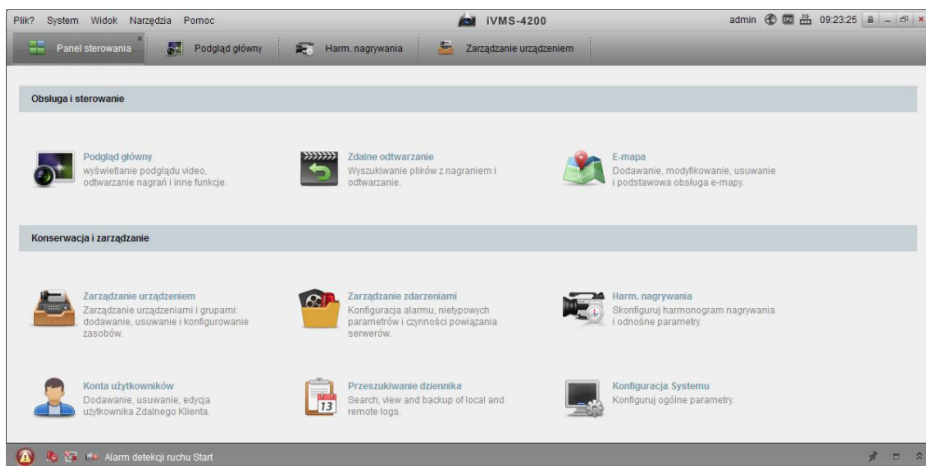

Cena netto **2 677,00 zł**

Dostępność **Produkt archiwalny**

Numer katalogowy **12746**

Producent **HIKVISION**

Opis produktu

Produkt archiwalny

Rejestrator IP HIKVISION pozwala na zapis obrazu z **8 kamer IP o rozdzielczości do 12 MPX**. Posiada wbudowane wyjścia **HDMI** (rozdzielczość do 4K) i **VGA** (rozdzielczość do 1080p). Oparty jest na algorytmach sztucznej inteligencji DVR **AcuSense Turbo HD**, dzięki czemu oferuje znacznie lepszą precyzję VCA. **AcuSense** to przede wszystkim wykrywanie sylwetek ludzkich oraz pojazdów, ale także filtrowanie alarmów pochodzących od innych źródeł niż ludzi i pojazdy. Produkt obsługuje do **2 dysków twardych o pojemności do 8 TB każdy (brak w zestawie)**. Atutem jest wbudowany **8-portowy switch PoE**.

Cechy produktu:

- praca w technologii IP
- obsługa kamer IP do 12 MPX
- AcuSense do 4 kanałów (dla kamer IP bez AcuSense)
- 2 strumienie wideo
- kompresja: H.265/H.264+/H.264/MPEG4/H.265+
- obsługa do 8 kamer IP HIKVISION lub innych producentów przez ONVIF
- wejścia/wyjścia audio: 1/1
- wejścia/wyjścia alarmowe: 4/1
- wyjścia: HDMI (4K) / VGA (1080p)
- złącza: 1x USB 3.0, 2x USB 2.0
- wbudowany 8-portowy switch PoE
- aplikacja kliencka: iVMS 4200, HiK-Connect
- obsługa do 2 dysków SATA do 8 TB każdy (brak w zestawie)

Oprogramowania klienckie:

iVMS 4200 - służy do podglądu, nadzoru i konfiguracji rejestratorów analogowych, sieciowych i kamer IP marki HIKVISION poprzez sieć. Pozwala na stworzenie systemu hybrydowego. Umożliwia zarządzanie maksymalnie 256 urządzeniami na max. 4 monitorach (1 ekran - obraz z max. 64 kamer). Daje też możliwość m.in. wyświetlania komunikatów alarmowych, zdalnego odtwarzania nagrań czy dwukierunkowej transmisji dźwięku.