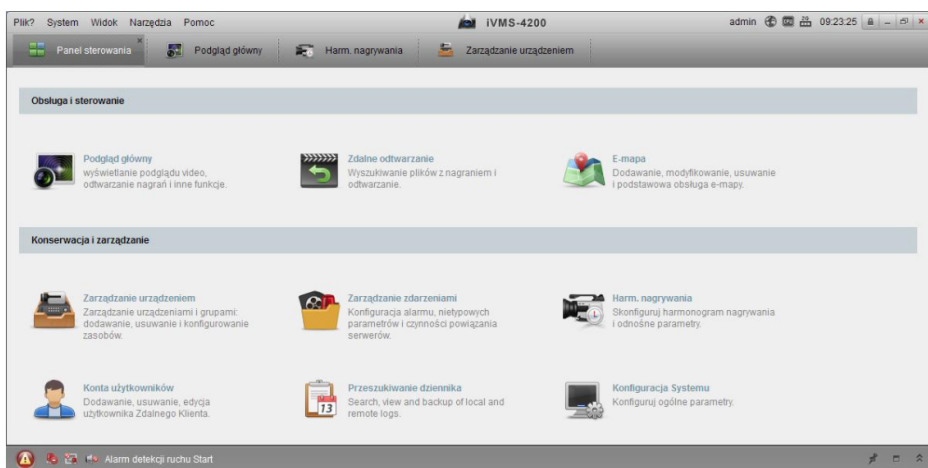

#### Produkt archiwalny

**Rejestrator IP HIKVISION** pozwala na zapis obrazu z **8 kamer IP o rozdzielczości do 12 MPX**. Posiada wbudowane wyjścia **HDMI** (rozdzielczość do 4K) i **VGA** (rozdzielczość do 1080p). Oparty jest na algorytmach sztucznej inteligencji DVR **AcuSense Turbo HD**, dzięki czemu oferuje znacznie lepszą precyzję VCA. **AcuSense** to przede wszystkim wykrywanie sylwetek ludzkich oraz pojazdów, ale także filtrowanie alarmów pochodzących od innych źródeł niż ludzie i pojazdy. Produkt obsługuje do **2 dysków twardych** o pojemności **do 8 TB każdy (brak w zestawie)**.

#### Cechy produktu:

- praca w technologii IP
- obsługa kamer IP do 12 MPX
- AcuSense do 4 kanałów (dla kamer IP bez AcuSense)
- 2 strumienie wideo
- kompresja: H.265/H.264+/H.264/MPEG4/H.265+
- obsługa do 8 kamer IP HIKVISION lub innych producentów przez ONVIF
- wejścia/wyjścia audio: 1/1
- wejścia/wyjścia alarmowe: 4/1
- wyjścia: HDMI (4K) / VGA (1080p)
- złącza: 1x USB 3.0, 2x USB 2.0
- aplikacja kliencka: iVMS 4200, HiK-Connect
- obsługa do 2 dysków SATA do 8 TB każdy (brak w zestawie)

#### Oprogramowania klienta:

**iVMS 4200** - służy do podglądu, nadzoru i konfiguracji rejestratorów analogowych, sieciowych i kamer IP marki HIKVISION poprzez sieć. Pozwala na stworzenie systemu hybrydowego. Umożliwia zarządzanie maksymalnie 256 urządzeniami na max. 4 monitorach (1 ekran - obraz z max. 64 kamer). Daje też możliwość m.in. wyświetlania komunikatów alarmowych, zdalnego odtwarzania nagrań czy dwukierunkowej transmisji dźwięku.