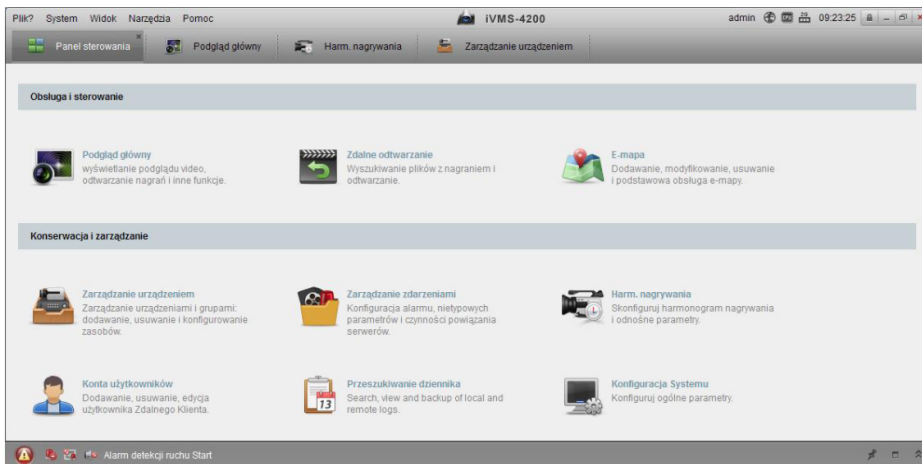

### Opis produktu

**Rejestrator IP HIKVISION** pozwala na zapis obrazu z max. **8 kamer IP o rozdzielczości do 4 MPX**. Dzięki wbudowanym wyjściom **HDMI i VGA** możliwe jest podłączenie sprzętu do 2 monitorów. W rejestratorze zastosowano kompresję **H.265+** pozwalającą na zmniejszenie zajętości pasma sieciowego oraz zmniejszenie zajętości dysku w rejestratorze. Jednocześnie w celu zachowania kompatybilności z innymi systemami możliwe jest wykorzystanie standardowej kompresji H.264. Produkt obsługuje **1 dysk twardy o pojemności do 6 TB każdy (brak w zestawie)**.

### Cechy produktu:

- praca w technologii IP
- obsługa kamer IP do 4 MPX (2K)
- pasmo dla kamer: 60 Mbit/s
- lokalne wyjście wideo HDMI i VGA (do 1920x1080)
- kompresja: H.264+/H.264/H.265/H.265+
- obsługa do 8 kamer IP HIKVISION lub innych producentów przez ONVIF
- funkcja analizy obrazu VCA
- 2x USB 2.0
- aplikacja kliencka: iVMS 4200, iVMS 4500
- 1 dysk twardy do 6TB (brak w zestawie)
- wbudowany 8-portowy switch PoE

### Oprogramowania klienckie:

**iVMS 4200** - służy do podglądu, nadzoru i konfiguracji rejestratorów analogowych, sieciowych i kamer IP marki HIKVISION poprzez sieć. Pozwala na stworzenie systemu hybrydowego. Umożliwia zarządzanie maksymalnie 256 urządzeniami na max. 4 monitorach (1 ekran - obraz z max. 64 kamer). Daje też możliwość m.in. wyświetlania komunikatów alarmowych, zdalnego odtwarzania nagrań czy dwukierunkowej transmisji dźwięku.

**iVMS 4500** - to aplikacja mobilna na telefony komórkowego z systemem operacyjnym Android, iOS i Windows Phone. Można ją stosować do zdalnego podglądu obrazu na żywo z rejestratorów DVR, NVR, kamer sieciowych z wykorzystaniem sieci WiFi, 2G lub 3G, a także do poglądu nagrań zapisanych na rejestratorze.