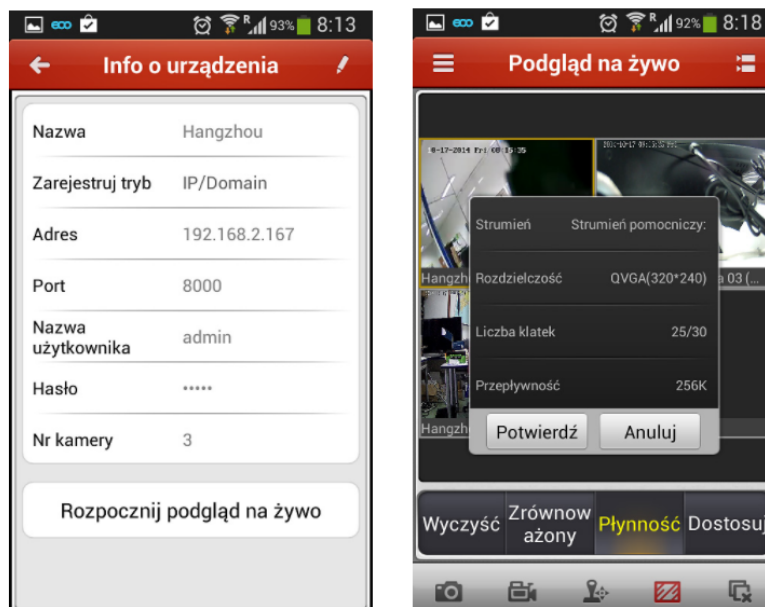

### Cechy produktu:

- praca w technologii IP
- obsługa kamer IP do 4 MPX (2K)
- pasmo dla kamer: 60 Mbit/s
- lokalne wyjście wideo HDMI i VGA (do 1920x1080)
- kompresja: H.264+/H.264/H.265/H.265+
- obsługa do 8 kamer IP HIKVISION lub innych producentów przez ONVIF
- funkcja analizy obrazu VCA
- 2x USB 2.0
- aplikacja kliencka: iVMS 4200, iVMS 4500
- 1 dysk twardy do 6TB (brak w zestawie)
- wbudowany 8-portowy switch PoE

### Oprogramowania klienckie:

**iVMS 4200** - służy do podglądu, nadzoru i konfiguracji rejestratorów analogowych, sieciowych i kamer IP marki HIKVISION poprzez sieć. Pozwala na stworzenie systemu hybrydowego. Umożliwia zarządzanie maksymalnie 256 urządzeniami na max. 4 monitorach (1 ekran - obraz z max. 64 kamer). Daje też możliwość m.in. wyświetlania komunikatów alarmowych, zdalnego odtwarzania nagrań czy dwukierunkowej transmisji dźwięku.

**iVMS 4500** - to aplikacja mobilna na telefony komórkowego z systemem operacyjnym Android, iOS i Windows Phone. Można ją stosować do zdalnego podglądu obrazu na żywo z rejestratorów DVR, NVR, kamer sieciowych z wykorzystaniem sieci WiFi, 2G lub 3G, a także do poglądu nagrań zapisanych na rejestratorze.