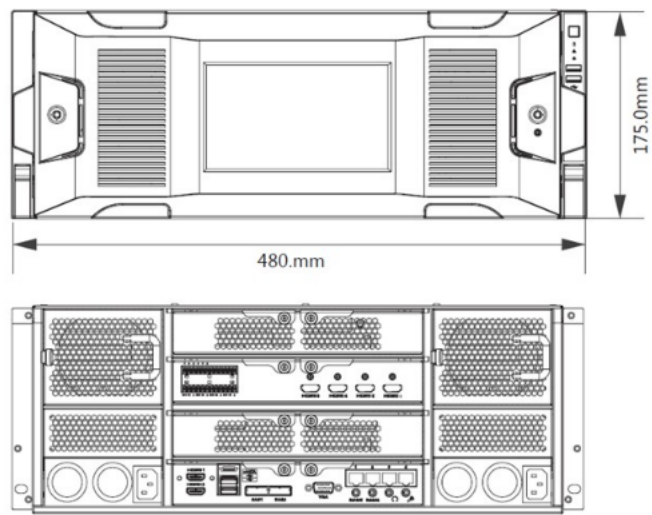

Opis produktu

Rejestrator DAHUA IP pozwala na zapis obrazu z kamer w maksymalnej rozdzielczości **12 Mpx** oraz wyświetlanie obrazu na żywo ze **256 kamer**. Dzięki wbudowanym wyjściom **HDMI i VGA** możliwe jest podłączenie sprzętu do dowolnego odbiornika. Produkt obsługuje max. **20 dysków SATA** o pojemności **do 6 TB każdy (brak w zestawie)**. Podwójny strumień sprawia, że transmisja po sieci nie stanowi dużego obciążenia dla łącza.

Oprogramowanie Smart PSS (dla komputera)

DMSS (dla urządzeń mobilnych)

ONVIF (współpraca z większością kamer IP)

Wymiary:

W zestawie:

- rejestrator Dahua NVR724R-256 - 1 szt.