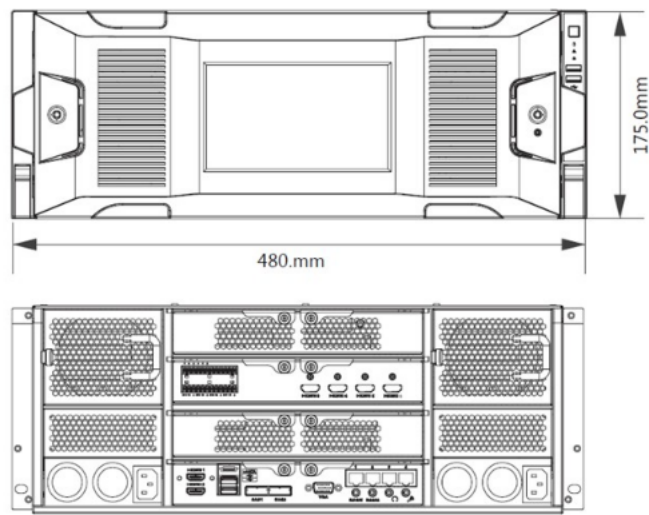

Opis produktu

Rejestrator DAHUA IP pozwala na zapis obrazu z kamer w maksymalnej rozdzielczości **12 Mpx** oraz wyświetlanie obrazu na żywo ze **256 kamer**. Dzięki wbudowanym wyjściom **HDMI i VGA** możliwe jest podłączenie sprzętu do dowolnego odbiornika. Produkt obsługuje max. **20 dysków SATA** o pojemności **do 6 TB każdy (brak w zestawie)**. Podwójny strumień sprawia, że transmisja po sieci nie stanowi dużego obciążenia dla łącza.

Oprogramowanie Smart PSS (dla komputera)

DMSS (dla urządzeń mobilnych)

ONVIF (współpraca z większością kamer IP)

Wymiary:

W zestawie:

- rejestrator Dahua NVR724DR-256 - 1 szt.