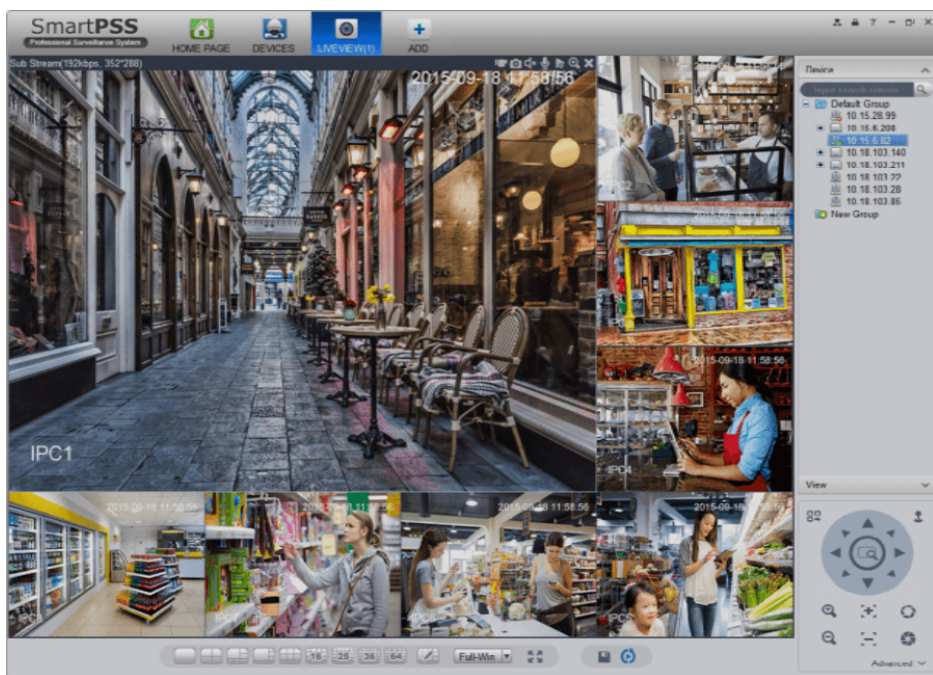

DMSS (dla urządzeń mobilnych)