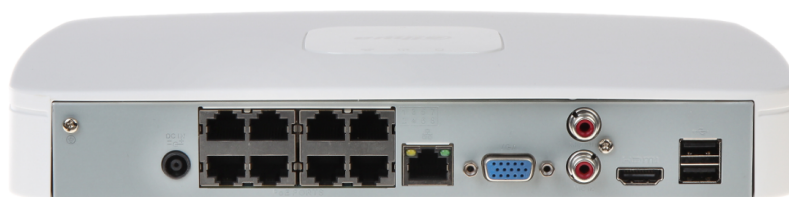

Produkt obsługuje **1 dysk SATA** o pojemności **do 6 TB**. Podwójny strumień sprawia, że transmisja po sieci nie stanowi dużego obciążenia dla łącza. Posiada **8-portowy switch PoE (802.3af/at)**.

Atutem rejestratora jest też **tryb pracy Pentaplex**, który umożliwia jednocześnie:

Panel tylny:

Specyfikacja techniczna:

- standard: TCP/IP
- obsługiwane rozdzielczości: 3840 x 2160 px 3072 x 2048 px 2592 x 1944 px 2560 x 1440 px 2048 x 1536 px 1920 x 1080 px 1280 x 720 px 704 x 576 px
- wyjścia wideo: 1x HDMI (4K UHD), 1x VGA
- obsługa audio: 16 kanałów (audio z kamer)
- wejścia/wyjścia audio: 1 (na mikrofon zewnętrzny)/1
- kompresja obrazu: H.265/H.264/MJPEG
- łączna max. prędkość zapisu: 400 kl/s w każdej dostępnej rozdzielczości (3840 x 2160 px 3072 x 2048 px 2592 x 1944 px 2560 x 1440 px 2048 x 1536 px 1920 x 1080 px 1280 x 720 px 704 x 576 px)
- obsługiwane dyski twarde: 1x 6TB SATA
- tryby nagrywania: ręczny, detekcja ruchu, harmonogram
- protokoły: HTTP, HTTPS, TCP/IP, IPv4/IPv6, UPnP, RTSP, UDP, SMTP, NTP, DHCP, DNS, DDNS, IP Filter, PPPoE, FTP, IP Search, ONVIF 2.4
- archiwizacja na zewnętrznych nośnikach: na napęd USB (pendrive)
- wyszukiwanie i odtwarzanie nagrań: Wyszukiwanie nagrań po czasie i typie zdarzeń Odtwarzanie: do przodu, do tyłu,
- przyspieszanie, zwalnianie nagrania Zaawansowane wyszukiwanie (co do sekundy) Synchroniczne odtwarzanie wszystkich kanałów, funkcja Smart Search
- przepływność (bitrate): max. 80 Mb/s
- funkcje sieciowe: pełna obsługa przez sieć, zdalne kopiowanie nagrań, wbudowany web server
- liczba użytkowników online: max. 128
- sterowanie głowicami obrotowymi PTZ: kamery IP szybkoobrotowe (Speed Dome)
- detekcja ruchu: 22 x 18 pól detekcji (po wykryciu ruchu nagrywanie tylko kamery z detekcją)
- inteligentna analiza obrazu: tak
- 8-portowy switch PoE (802.3af/at), 25.5W/kanał
- zasilanie: 48V DC /2A
- wymiary: 270 x 205 x 46 mm
- waga: 0,67 kg