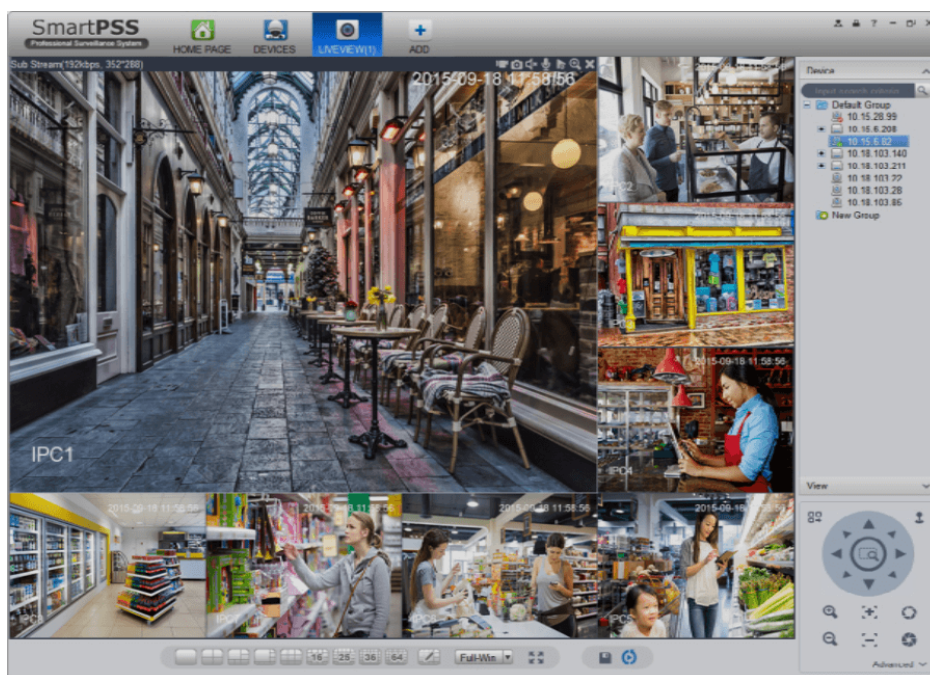

Oprogramowanie Smart PSS (dla komputera)

DMSS (dla urządzeń mobilnych)