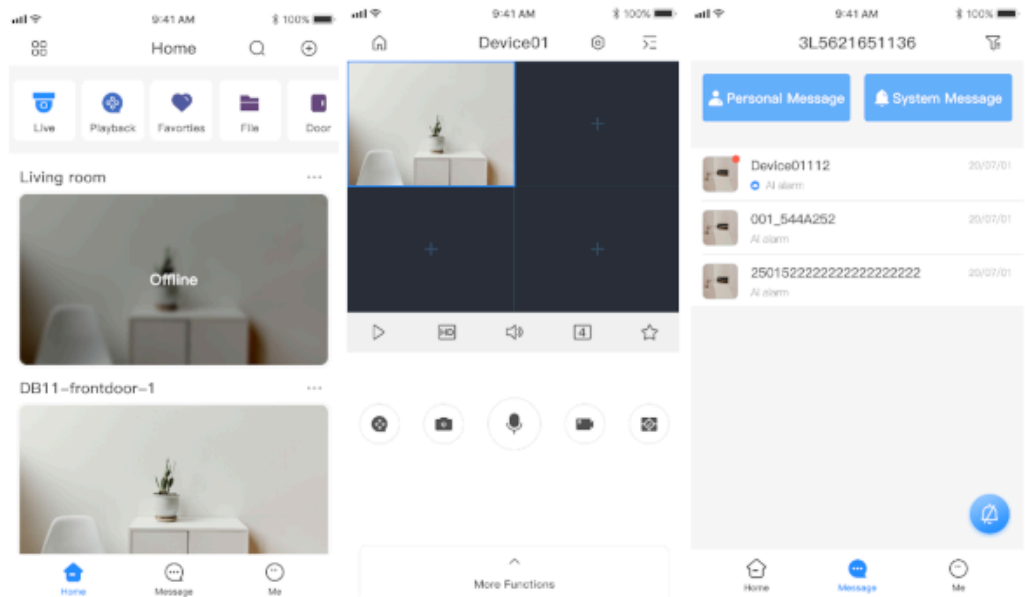

ONVIF (współpraca z większością kamer IP)

ONVIF

P2P (podgląd online)