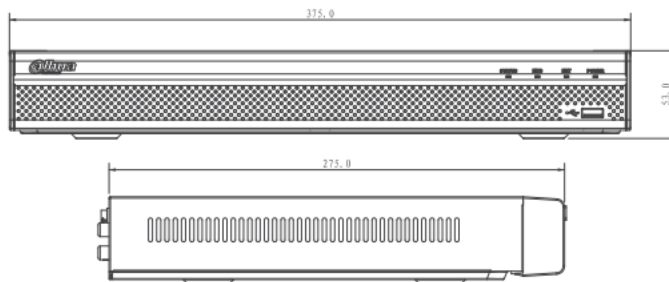

ONVIF

Specyfikacja techniczna: