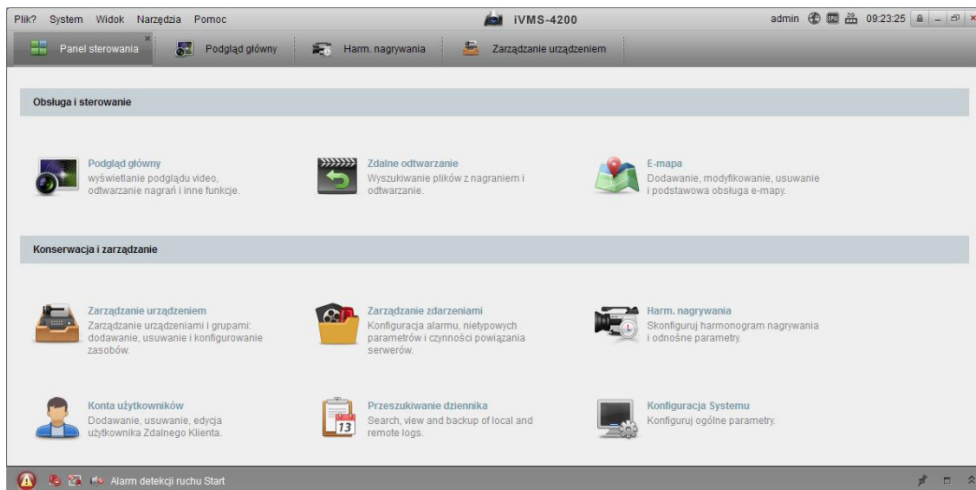

Cena brutto	929,88 zł
Cena netto	756,00 zł
Dostępność	Produkt archiwalny
Numer katalogowy	12628
Producent	HIKVISION

Opis produktu

Produkt archiwalny

Rejestrator 4-kanalowy HIKVISION pozwala na zapis obrazu z 4 kamer w systemie **HD-TVI, HD-CVI, AHD i CVBS w rozdzielczości max. 5 MPX i IP - 8 MPX**. Dzięki wbudowanym wyjściom **HDMI i VGA** możliwe jest podłączenie sprzętu do dowolnego odbiornika. Produkt obsługuje **1 dysk twardy** o pojemności **do 6 TB (brak w zestawie)**.

Cechy produktu:

- praca w technologii IP/HD-TVI/HD-CVI/AHD/CVBS
- wejścia kamerowe:
 - 4x BNC (HD-TVI / HD-CVI / AHD / CVBS) max. 12 fps @5Mpix) / IP (8 Mpx) lub
 - 4x HD/IP + 4x IP (w trybie Extended IP - bez analityki)
- nagrywanie max. 12 kl./s na kanał 5 Mpi / 25 kl./s. na kanał 1080p
- kompresja: H.265 / H.265+ / H.264 / H.264+
- wyjście monitorowe: 1x HDMI / 1x VGA
- wejścia/wyjścia audio: RCA 1/1
- monitor stanu sieci LAN, kamer i dysków
- obsługa przeglądarek: IE
- obsługa IPv4, IPv6
- aplikacja kliencka: iVMS 4200
- obsługa 1 dysku SATA do 6 TB (brak w zestawie)
- napięcie zasilania: 12 VDC

Oprogramowania kliencie:

iVMS 4200 - służy do podglądu, nadzoru i konfiguracji rejestratorów analogowych, sieciowych i kamer IP marki HIKVISION poprzez sieć. Pozwala na stworzenie systemu hybrydowego. Umożliwia zarządzanie maksymalnie 256 urządzeniami na max. 4 monitorach (1 ekran - obraz z max. 64 kamer). Daje też możliwość m.in. wyświetlania komunikatów alarmowych, zdalnego odtwarzania nagrań czy dwukierunkowej transmisji dźwięku.