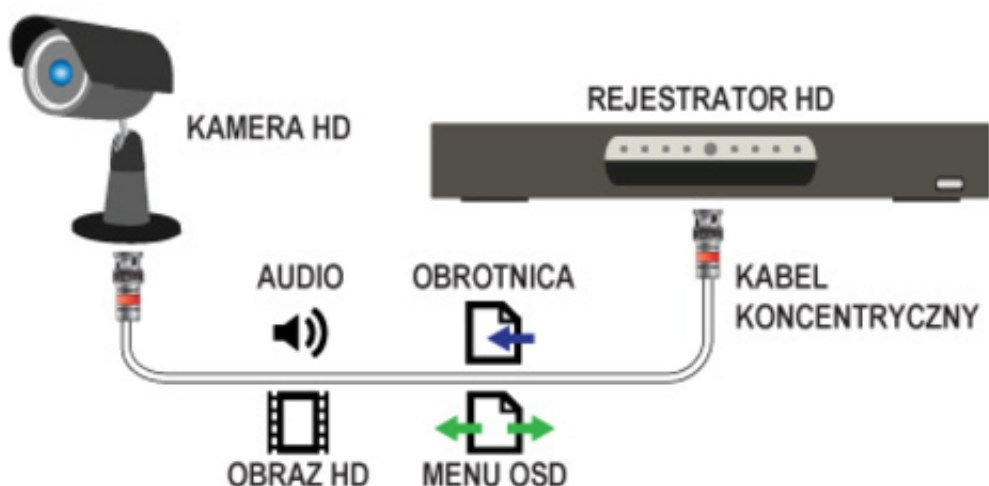

Specyfikacja techniczna:

- ilość kanałów: 4x HD-TVI / AHD / HD-CVI / CVBS / IPC + 4x IPC
- kompresja wideo/audio: H264 / H.264+ / H.265 / H.265+ / G.711
- obsługa 1 dysku SATA do 6 Tb (brak w zestawie)
- ilość wyjść monitorowanych BNC / HDMI / VGA: 0/1/1
- praca sieciowa / oprogramowanie: 1x RJ-45 / www, iOS, Android, CMS
- ilość wejść/wyjść audio: 1x wej. RCA/ 1x wyj. RCA / 1x HDMI
- napięcie zasilania: 12V DC (zasilacz w komplecie)
- pobór mocy: 40W
- wymiary: 200 x 200 x 45 mm
- waga: 1.2 kg

W zestawie:

- rejestrator HIKVISION DS-7104HUHI-K1 - 1 szt;
- myszka - 1 szt;
- zasilacz - 1 szt;
- akcesoria montażowe;
- instrukcja obsługi.