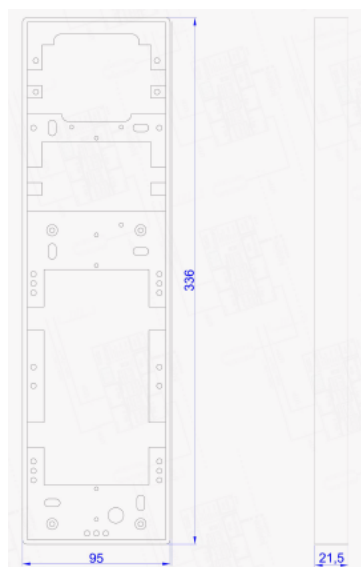

Numer katalogowy **9735**

Producent **ACO**

Opis produktu

Duża ramka ACO przeznaczona jest **montażu natynkowego**:

- centrali (CDNP6ACC, CDNP6, CDNP5, CDNA, CDNC, CDNCB, CDNWS5) i
- 2 małych modułów (np. 2NP, 5N, 5NACC, 230E, ACC, CDNVK) lub
- 1 średniego modułu (np. 6NP, 6N, 6NACC).

Posiada możliwość łączenia ze sobą **dowolnej ilości ramek** w poziomie lub pionie za pomocą elementów połączeniowych.

Specyfikacja techniczna:

- montaż: natynkowy
- materiał: stal nierdzewna szczotkowana (gr. 1,5 mm)
- wymiary: 336 x 95 x 21,5 mm / 336 x 95 mm (wymiar montażowy)