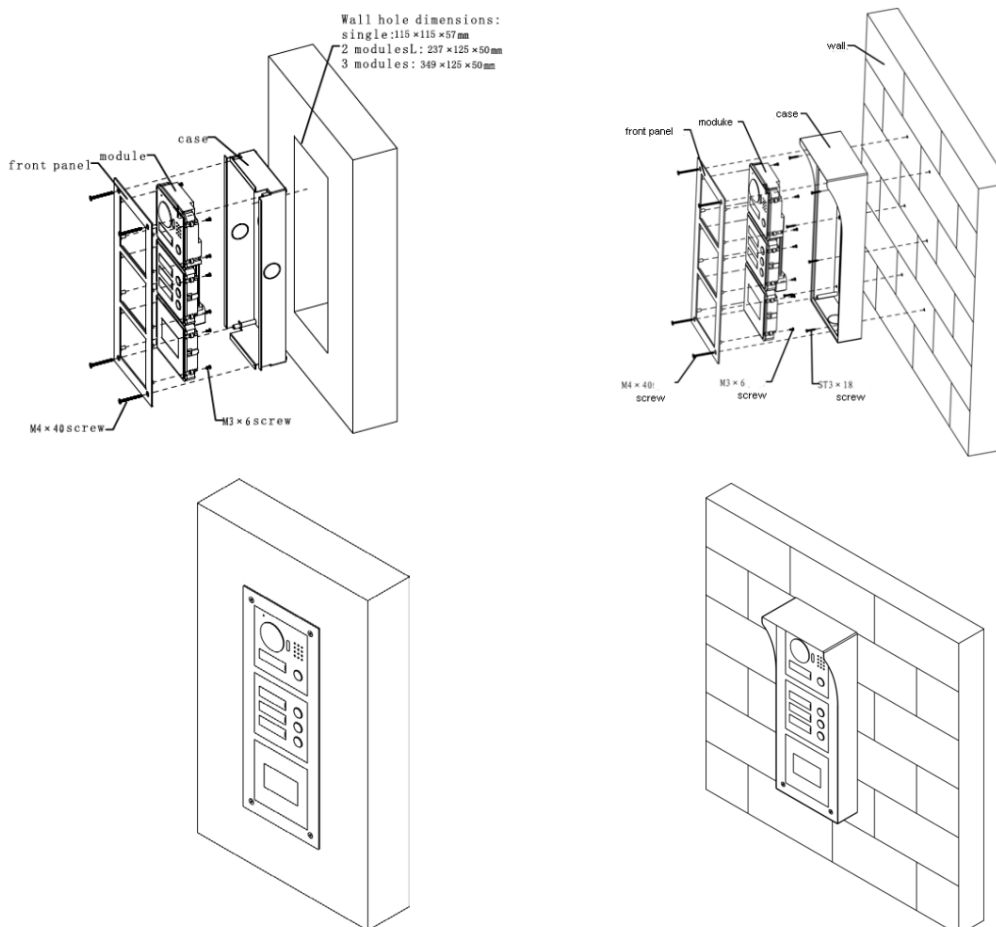

Link do produktu: <https://elektronikadomowa.pl/ramka-natynkowa-3-modulowa-dahua-vtof003-p-3626.html>

RAMKA NATYNKOWA 3-MODUŁOWA DAHUA VTOF003

Cena brutto	383,46 zł
Cena netto	311,76 zł
Dostępność	Produkt archiwalny
Numer katalogowy	9414
Producent	Dahua

Opis produktu

Produkt archiwalny

Ramka DAHUA dedykowana jest do **montażu natynkowego DAHUA VTO2000A-X**. Przeznaczona jest do montażu panelu **3-modułowego**. Górne okno służy do instalacji modułu kamery VTO2000A-C, a dolne - dodatkowych modułów (np. czytnika kart).

Przykłady montażu: