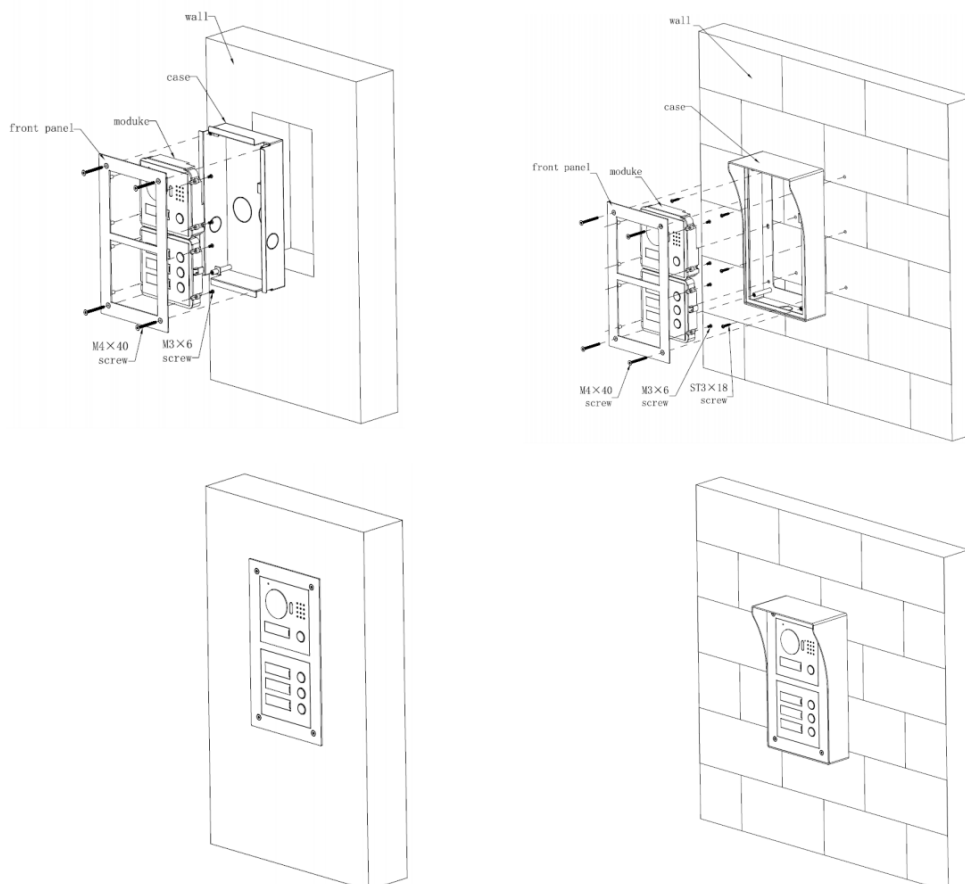

Link do produktu: <https://elektronikadomowa.pl/ramka-natynkowa-2-modulowa-dahua-vtof002-p-3625.html>

RAMKA NATYNKOWA 2-MODUŁOWA DAHUA VTOF002

Cena brutto	304,65 zł
Cena netto	247,68 zł
Dostępność	Produkt archiwalny
Numer katalogowy	9413
Producent	Dahua

Opis produktu

Produkt archiwalny

Ramka DAHUA dedykowana jest do **montażu natynkowego DAHUA VTO2000A-X**. Przeznaczona jest do montażu panelu **2-modułowego**. Górne okno służy do instalacji modułu kamery VTO2000A-C, a dolne - dodatkowego modułu (np. czytnika kart).

Przykłady montażu:

Specyfikacja techniczna:

- liczba montowanych modułów: 2
- kolor: srebrny
- materiał: stal nierdzewna
- grubość blachy: 1,9 mm
- wymiary zewnętrzne: 257 x 145 x 11 mm
- waga: 0,262 kg

W zestawie:

- ramka DAHUA VTOF002 - 1 szt.