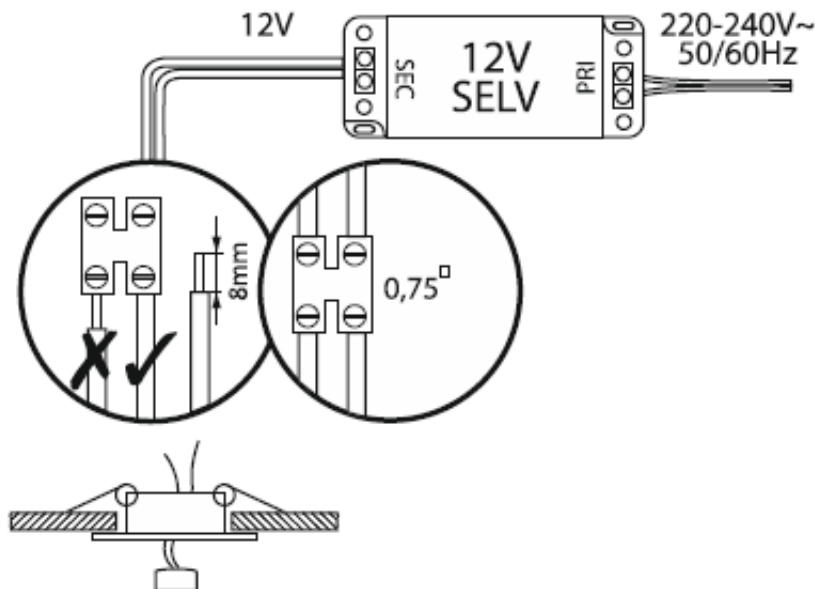

## RAMKA DEKORACYJNA OPRAWY PUNKTOWEJ SUTRI SC ADVITI AD-OD-6177/W GU10/Gx5,3 max. 50W

Cena brutto	<b>4,45 zł</b>
Cena netto	<b>3,62 zł</b>
Dostępność	<b>Dostępność - 1-2 dni</b>
Czas wysyłki	<b>24 godziny</b>
Numer katalogowy	<b>17564</b>
Kod EAN	<b>5908254822889</b>
Producent	<b>ADVITI</b>

### Opis produktu

**Ramka dekoracyjna oprawy punktowej Adviti SUTRI SC AD-OD-6177/W** przystosowana jest do współpracy ze źródłami światła **GU10 i Gx5,3 (brak w zestawie)**.

Przeznaczona jest do zabudowy w **sufitach podwieszanych typu karton-gips**. Znajdzie zastosowanie w domu, mieszkaniu, biurze, obiektach handlowych itp.

### Specyfikacja techniczna:

- moc: max. 50W
- Źródło światła: GU10 (230V~, 50Hz) lub Gx5,3 (12VDC); brak opravek w zestawie (dostępne na naszej stronie)
- położenie źródła światła: stałe
- kolor: biały
- montaż: podtynkowy

- typ obudowy: kwadrat
- materiał: stal
- stopień ochrony: IP20
- napięcie zasilania: 230V~, 50Hz / 12V
- wymiary: 76 x 76 x 35 mm
- wymiary otworu montażowego: 55 mm

**W zestawie:**

- ramka dekoracyjna Adviti AD-OD-6177/W - 1 szt;
- instrukcja skrócona.