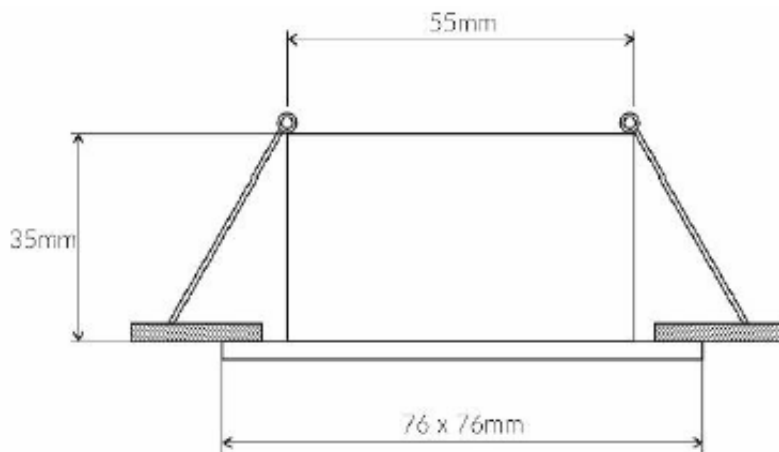

### Specyfikacja techniczna:

- moc: max. 50W
- Źródło światła: GU10 (230V~, 50Hz) lub Gx5,3 (12VDC); brak opravek w zestawie (dostępne na naszej stronie)
- położenie źródła światła: stałe
- kolor: biały
- montaż: podtynkowy

- typ obudowy: kwadrat
- materiał: stal
- stopień ochrony: IP20
- napięcie zasilania: 230V~, 50Hz / 12V
- wymiary: 76 x 76 x 35 mm
- wymiary otworu montażowego: 55 mm

**W zestawie:**

- ramka dekoracyjna Adviti AD-OD-6177/W - 1 szt;
- instrukcja skrócona.