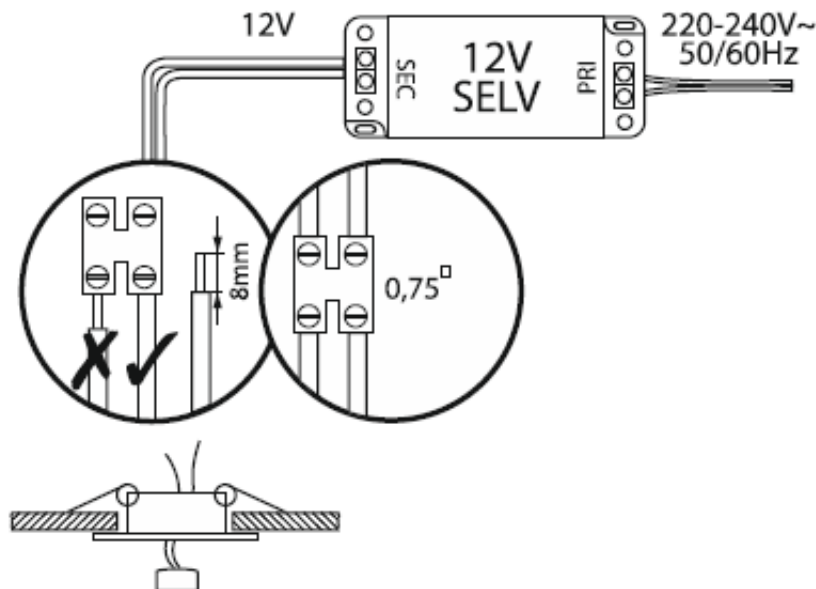

Link do produktu: <https://elektronikadomowa.pl/ramka-dekoracyjna-oprawy-punktowej-sutri-rc-adviti-ad-od-6175w-gu10gu5-3-max-50w-p-12118.html>

RAMKA DEKORACYJNA OPRAWY PUNKTOWEJ SUTRI RC ADVITI AD-OD-6175/W GU10/GU5,3 max. 50W

Cena brutto	4,20 zł
Cena netto	3,41 zł
Dostępność	Na zamówienie - 2-3 dni
Czas wysyłki	24 godziny
Numer katalogowy	16532
Kod EAN	5908254818011
Producent	ADVITI

Opis produktu

Ramka dekoracyjna oprawy punktowej Adviti SUTRI RC AD-OD-6175/W przystosowana jest do współpracy ze źródłami światła **GU10 i GU5.3 (brak w zestawie)**.

Przeznaczona jest do zabudowy w **sufitach podwieszanych typu karton-gips**. Znajdzie zastosowanie w domu, mieszkaniu, biurze, obiektach handlowych itp.

Schemat podłączenia:

Specyfikacja techniczna:

- moc: max. 50W
- Źródło światła: GU10 (230V~, 50Hz) lub GU5.3 (12VDC); brak opravek w zestawie (dostępne na naszej stronie)
- położenie źródła światła: stałe
- kolor: biały
- montaż: podtynkowy

- typ obudowy: okrągła
- materiał: stal
- stopień ochrony: IP20
- napięcie zasilania: 230V~, 50Hz / 12V
- wymiary: Ø 83 x 33 mm
- wymiary otworu montażowego: 55 mm

W zestawie:

- ramka dekoracyjna Adviti AD-OD-6175/W - 1 szt;
- instrukcja skrócona.