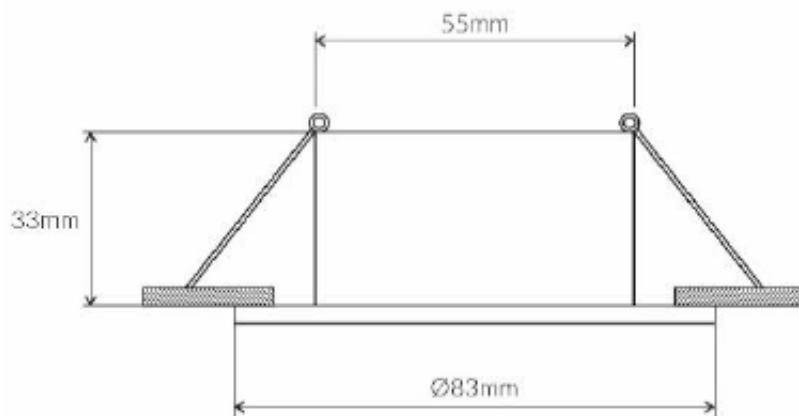

Przeznaczona jest do zabudowy w **sufitach podwieszanych typu karton-gips**. Znajdzie zastosowanie w domu, mieszkaniu, biurze, obiektach handlowych itp.

Schemat podłączenia:

Specyfikacja techniczna:

- moc: max. 50W
- Źródło światła: GU10 (230V~, 50Hz) lub GU5.3 (12VDC); brak opravek w zestawie (dostępne na naszej stronie)
- położenie źródła światła: stałe
- kolor: biały
- montaż: podtynkowy

- typ obudowy: okrągła
- materiał: stal
- stopień ochrony: IP20
- napięcie zasilania: 230V~, 50Hz / 12V
- wymiary: Ø 83 x 33 mm
- wymiary otworu montażowego: 55 mm

W zestawie:

- ramka dekoracyjna Adviti AD-OD-6175/W - 1 szt;
- instrukcja skrócona.