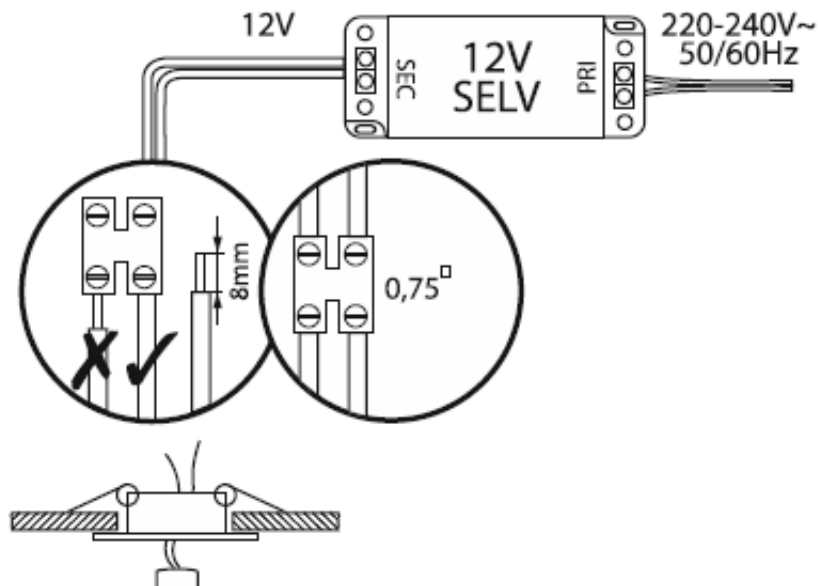

## RAMKA DEKORACYJNA OPRAWY PUNKTOWEJ REGULOWANA SUTRI SM ADVITI AD-OD-6178/W GU10/GU5.3 max. 50W

Cena brutto	<b>5,19 zł</b>
Cena netto	<b>4,22 zł</b>
Dostępność	<b>Dostępność - 1-2 dni</b>
Czas wysyłki	<b>24 godziny</b>
Numer katalogowy	<b>16538</b>
Kod EAN	<b>5908254818073</b>
Producent	<b>ADVITI</b>

### Opis produktu

**Ramka dekoracyjna oprawy punktowej Adviti SUTRI SM AD-OD-6178/W** przystosowana jest do współpracy ze źródłami światła **GU10 i GU5.3 (brak w zestawie)**.

Przeznaczona jest do zabudowy w **sufitach podwieszanych typu karton-gips**. Znajdzie zastosowanie w domu, mieszkaniu, biurze, obiektach handlowych itp.

### Specyfikacja techniczna:

- moc: max. 50W
- źródło światła: GU10 (230V~, 50Hz) lub GU5.3 (12VDC); brak opravek w zestawie (dostępne na naszej stronie)
- położenie źródła światła: regulowane (10 st.)

- kolor: biały
- montaż: podtynkowy
- typ obudowy: kwadrat
- materiał: stal
- stopień ochrony: IP20
- wymiary: 83 x 83 x 23 mm
- wymiary otworu montażowego: 70 mm

**W zestawie:**

- ramka dekoracyjna Adviti AD-OD-6178/W - 1 szt;
- instrukcja skrócona.