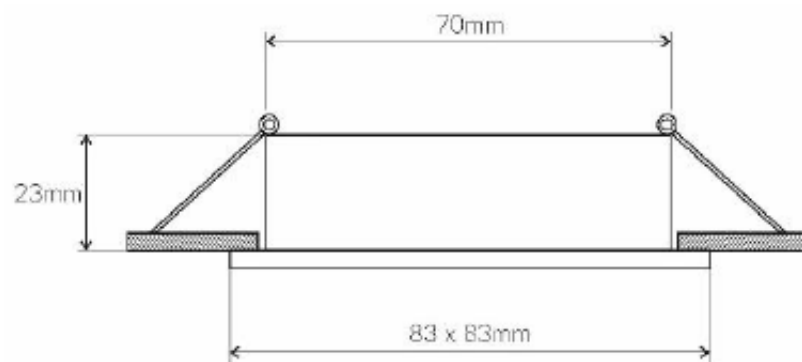

### Opis produktu

**Ramka dekoracyjna oprawy punktowej Adviti SUTRI SM AD-OD-6178/W** przystosowana jest do współpracy ze źródłami światła **GU10 i GU5.3 (brak w zestawie)**.

Przeznaczona jest do zabudowy w **sufitach podwieszanych typu karton-gips**. Znajdzie zastosowanie w domu, mieszkaniu, biurze, obiektach handlowych itp.

### Specyfikacja techniczna:

- moc: max. 50W
- źródło światła: GU10 (230V~, 50Hz) lub GU5.3 (12VDC); brak opravek w zestawie (dostępne na naszej stronie)
- położenie źródła światła: regulowane (10 st.)

- kolor: biały
- montaż: podtynkowy
- typ obudowy: kwadrat
- materiał: stal
- stopień ochrony: IP20
- wymiary: 83 x 83 x 23 mm
- wymiary otworu montażowego: 70 mm

**W zestawie:**

- ramka dekoracyjna Adviti AD-OD-6178/W - 1 szt;
- instrukcja skrócona.