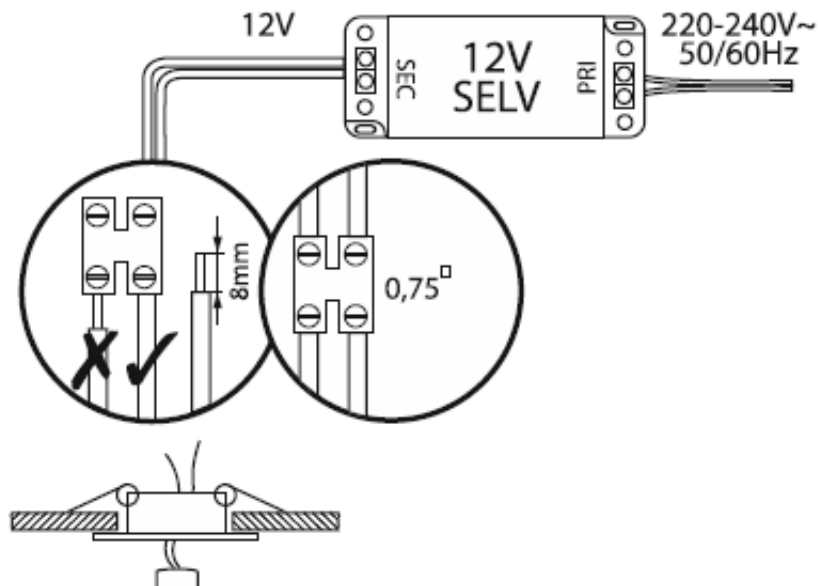

Link do produktu: <https://elektronikadomowa.pl/ramka-dekoracyjna-oprawy-punktowej-regulowana-sutri-rm-adviti-ad-od-6176w-gu10gu53-max-50w-p-12121.html>

RAMKA DEKORACYJNA OPRAWY PUNKTOWEJ REGULOWANA SUTRI RM ADVITI AD-OD-6176/W GU10/GU5.3 max. 50W

Cena brutto	6,10 zł
Cena netto	4,96 zł
Dostępność	Dostępność - 1-2 dni
Czas wysyłki	24 godziny
Numer katalogowy	16535
Kod EAN	5908254818042
Producent	ADVITI

Opis produktu

Ramka dekoracyjna oprawy punktowej Adviti SUTRI RM AD-OD-6176/W przystosowana jest do współpracy ze źródłami światła **GU10 i GU5.3 (brak w zestawie)**.

Przeznaczona jest do zabudowy w **sufitach podwieszanych typu karton-gips**. Znajdzie zastosowanie w domu, mieszkaniu, biurze, obiektach handlowych itp.

Schemat podłączenia:

Specyfikacja techniczna:

- moc: max. 50W
- źródło światła: GU10 (230V~, 50Hz) lub GU5.3 (12VDC); brak opravek w zestawie (dostępne na naszej stronie)
- położenie źródła światła: regulowane (10 st.)

- kolor: biały
- montaż: podtynkowy
- typ obudowy: okrągła
- materiał: stal
- stopień ochrony: IP20
- wymiary: $\varnothing 97 \times 24$ mm
- wymiary otworu montażowego: 77 mm

W zestawie:

- ramka dekoracyjna Adviti AD-OD-6176/W - 1 szt;
- instrukcja skrócona.