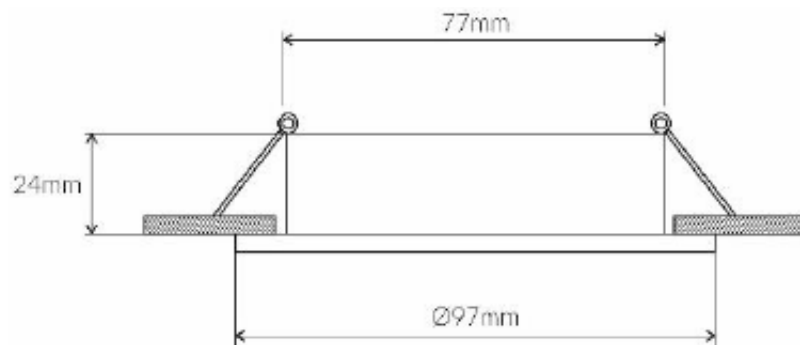

Przeznaczona jest do zabudowy w **sufitach podwieszanych typu karton-gips**. Znajdzie zastosowanie w domu, mieszkaniu, biurze, obiektach handlowych itp.

Schemat podłączenia:

Specyfikacja techniczna:

- moc: max. 50W
- źródło światła: GU10 (230V~, 50Hz) lub GU5.3 (12VDC); brak opravek w zestawie (dostępne na naszej stronie)
- położenie źródła światła: regulowane (10 st.)

- kolor: biały
- montaż: podtynkowy
- typ obudowy: okrągła
- materiał: stal
- stopień ochrony: IP20
- wymiary: $\varnothing 97 \times 24$ mm
- wymiary otworu montażowego: 77 mm

W zestawie:

- ramka dekoracyjna Adviti AD-OD-6176/W - 1 szt;
- instrukcja skrócona.