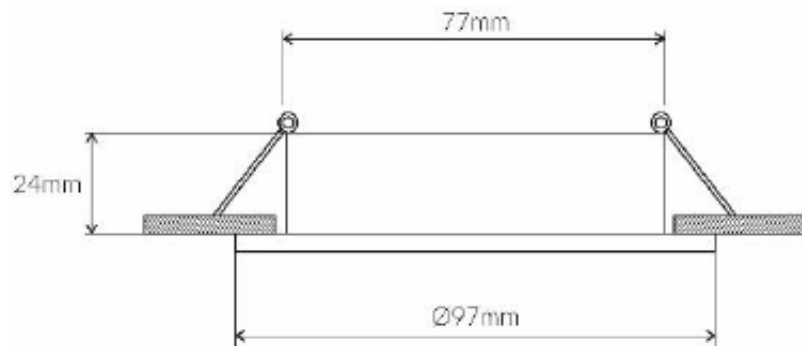

Link do produktu: <https://elektronikadomowa.pl/ramka-dekoracyjna-oprawy-punktowej-regulowana-orno-sutri-rm-or-od-6176w-gu10gx5-3-max-50w-p-10010.html>

RAMKA DEKORACYJNA OPRAWY PUNKTOWEJ REGULOWANA ORNO SUTRI RM OR-OD-6176/W GU10/Gx5,3 max. 50W

Przeznaczona jest do zabudowy w **sufitach podwieszanych typu karton-gips**. Znajdzie zastosowanie w domu, mieszkaniu, biurze, obiektach handlowych itp.

Schemat podłączenia:

Specyfikacja techniczna:

- moc: max. 50W
- źródło światła: GU10 (230V~, 50Hz) lub Gx5,3 (12VDC); brak opravek w zestawie (dostępne na naszej stronie)
- położenie źródła światła: regulowane (10 st.)
- kolor: biały
- montaż: podtynkowy

- typ obudowy: okrągła
- materiał: stal
- stopień ochrony: IP20
- napięcie zasilania: 230V~, 50Hz / 12V
- wymiary: \varnothing 97 x 24 mm
- wymiary otworu montażowego: 77 mm

W zestawie:

- ramka dekoracyjna Orno OR-OD-6176/W - 1 szt;
- instrukcja skrócona.