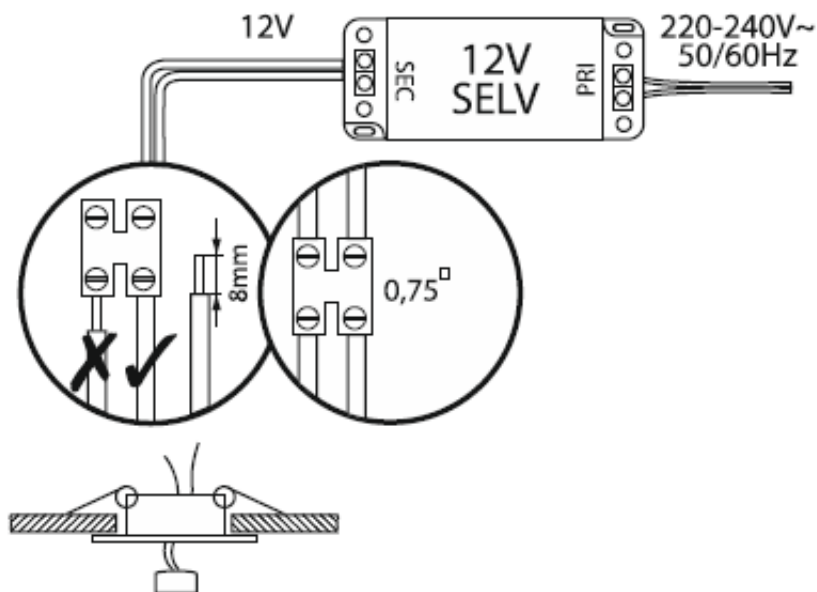

Link do produktu: <https://elektronikadomowa.pl/ramka-dekoracyjna-oprawy-punktowej-regulowana-orno-sutri-rm-or-od-6176w-gu10gx5-3-max-50w-p-10010.html>

RAMKA DEKORACYJNA OPRAWY PUNKTOWEJ REGULOWANA ORNO SUTRI RM OR-OD-6176/W GU10/Gx5,3 max. 50W

Cena brutto	5,25 zł
Cena netto	4,27 zł
Dostępność	Produkt archiwalny
Numer katalogowy	14449
Kod EAN	5908254805417
Producent	Orno

Opis produktu

Ramka dekoracyjna oprawy punktowej ORNO SUTRI RM OR-OD-6176/W przystosowana jest do współpracy ze źródłami światła **GU10 i Gx5,3 (brak w zestawie)**.

Przeznaczona jest do zabudowy w **sufitach podwieszanych typu karton-gips**. Znajdzie zastosowanie w domu, mieszkaniu, biurze, obiektach handlowych itp.

Schemat podłączenia:

Specyfikacja techniczna:

- moc: max. 50W
- źródło światła: GU10 (230V~, 50Hz) lub Gx5,3 (12VDC); brak opravek w zestawie (dostępne na naszej stronie)
- położenie źródła światła: regulowane (10 st.)
- kolor: biały
- montaż: podtynkowy

- typ obudowy: okrągła
- materiał: stal
- stopień ochrony: IP20
- napięcie zasilania: 230V~, 50Hz / 12V
- wymiary: \varnothing 97 x 24 mm
- wymiary otworu montażowego: 77 mm

W zestawie:

- ramka dekoracyjna Orno OR-OD-6176/W - 1 szt;
- instrukcja skrócona.