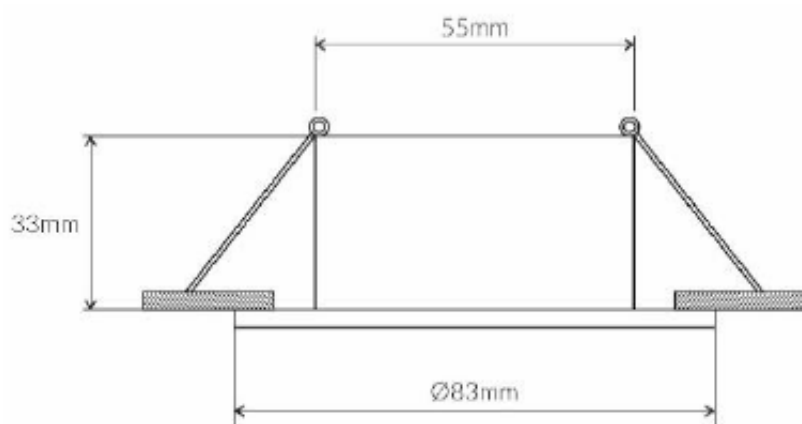

Przeznaczona jest do zabudowy w **sufitach podwieszanych typu karton-gips**. Znajdzie zastosowanie w domu, mieszkaniu, biurze, obiektach handlowych itp.

Schemat podłączenia:

Specyfikacja techniczna:

- moc: max. 50W
- źródło światła: GU10 (230V~, 50Hz) lub Gx5,3 (12VDC); brak opravek w zestawie (dostępne na naszej stronie)
- położenie źródła światła: stałe
- kolor: biały
- montaż: podtynkowy
- typ obudowy: okrągła
- materiał: stal

- stopień ochrony: IP20
- napięcie zasilania: 230V~, 50Hz / 12V
- wymiary: \varnothing 83 x 33 mm
- wymiary otworu montażowego: 55 mm

W zestawie:

- ramka dekoracyjna Orno OR-OD-6175/W - 1 szt;
- instrukcja skrócona.