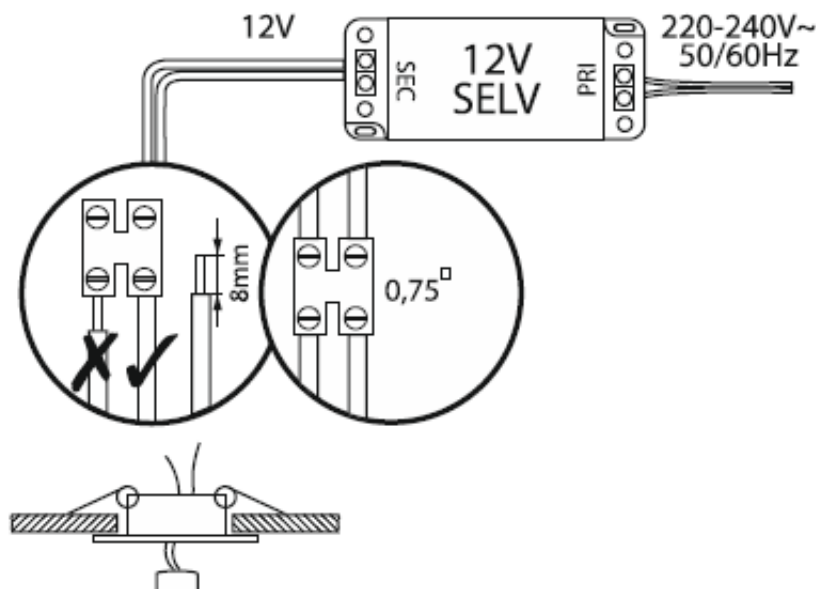

Link do produktu: <https://elektronikadomowa.pl/ramka-dekoracyjna-oprawy-punktowej-orno-sutri-rc-or-od-6175w-gu10gx5-3-max-50w-p-10007.html>

RAMKA DEKORACYJNA OPRAWY PUNKTOWEJ ORNO SUTRI RC OR-OD-6175/W GU10/Gx5,3 max. 50W

Cena brutto	3,96 zł
Cena netto	3,22 zł
Dostępność	Produkt archiwalny
Numer katalogowy	14446
Kod EAN	5908254805387
Producent	Orno

Opis produktu

Ramka dekoracyjna oprawy punktowej ORNO SUTRI RC OR-OD-6175/W przystosowana jest do współpracy ze źródłami światła **GU10 i Gx5,3 (brak w zestawie)**.

Przeznaczona jest do zabudowy w **sufitach podwieszanych typu karton-gips**. Znajdzie zastosowanie w domu, mieszkaniu, biurze, obiektach handlowych itp.

Schemat podłączenia:

Specyfikacja techniczna:

- moc: max. 50W
- źródło światła: GU10 (230V~, 50Hz) lub Gx5,3 (12VDC); brak opravek w zestawie (dostępne na naszej stronie)
- położenie źródła światła: stałe
- kolor: biały
- montaż: podtynkowy
- typ obudowy: okrągła
- materiał: stal

- stopień ochrony: IP20
- napięcie zasilania: 230V~, 50Hz / 12V
- wymiary: \varnothing 83 x 33 mm
- wymiary otworu montażowego: 55 mm

W zestawie:

- ramka dekoracyjna Orno OR-OD-6175/W - 1 szt;
- instrukcja skrócona.