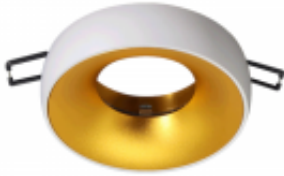

Link do produktu: <https://elektronikadomowa.pl/ramka-dekoracyjna-oprawy-punktowej-dorado-r-adviti-ad-od-6520w-c-gu10-p-15826.html>

RAMKA DEKORACYJNA OPRAWY PUNKTOWEJ DORADO R ADVITI AD-OD-6520/W-C GU10

Cena brutto	23,35 zł
Cena netto	18,98 zł
Dostępność	Dostępność - 1-2 dni
Czas wysyłki	24 godziny
Numer katalogowy	20165
Kod EAN	5908254843716
Producent	ADVITI

Opis produktu

Ramka dekoracyjna oprawy punktowej DORADO R Adviti AD-OD-6520/W-C przystosowana jest do współpracy ze źródłami światła na **gwint GU10 o mocy max. 35W**. Łączy w sobie nowoczesność i klasykę, który sprawdzi się w różnym rodzaju wnętrzu.

Przeznaczona jest do montażu **podtynkowego**.

Specyfikacja techniczna:

- moc: max. 35W
- źródło światła: żarówka na trzonek GU10 (brak w zestawie)
- oprawka: GU10
- kolor: biało-złoty
- montaż: podtynkowy (wbudowany)
- materiał: aluminium
- stopień ochrony: IP20
- klasa ochronności: I
- napięcie zasilania: 230V~, 50Hz
- średnica wbudowania: Ø70mm
- wymiary: ø 98 x 33 mm