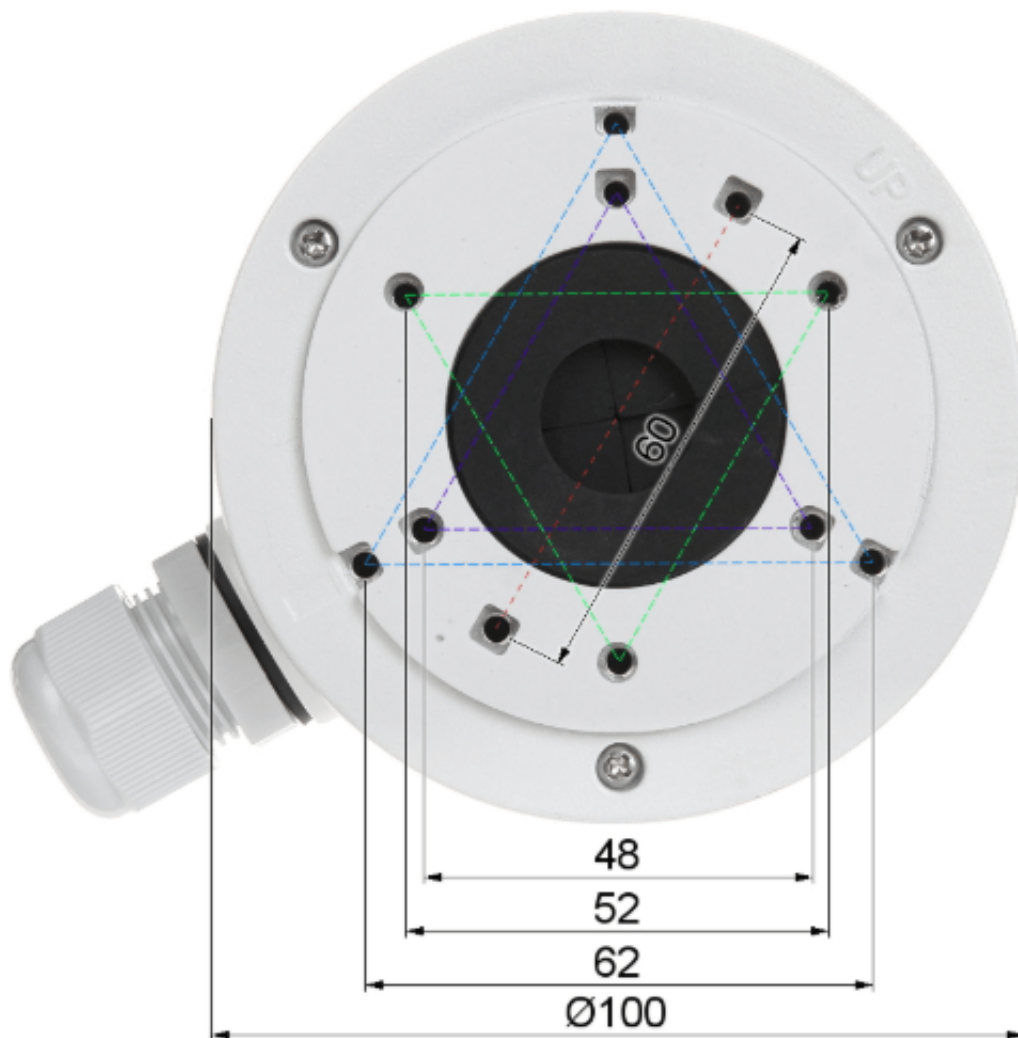

Link do produktu: <https://elektronikadomowa.pl/puszka-montazowo-laczeniowa-hikvision-ds-1280zj-xs-p-3516.html>

PUSZKA MONTAŻOWO-ŁĄCZENIOWA HIKVISION DS-1280ZJ-XS

Cena brutto	64,59 zł
Cena netto	52,51 zł
Dostępność	Dostępność 24h.
Czas wysyłki	24 godziny
Numer katalogowy	9304
Producent	HIKVISION

Opis produktu

Puszka montażowo-łączeniowa HIKVISION dedykowana jest do **kamer tubowych i kopułkowych HIKVISION IP**. Pozwala na ukrycie połączeń kablowych, transformatorów wideo itp. Posiada przepust kablowy z tyłu i na dole. Powinna zostać zainstalowana na płaskiej ścianie.

Specyfikacja techniczna:

- kolor: biały
- możliwość montażu na zewnątrz
- max. nośność: 4,5 kg
- dystans od powierzchni montażu: 45 mm
- materiał: aluminium
- średnica uchwyty: Ø 100 mm
- wymiary: Ø 100 x 45 mm
- waga: 0,32 kg

W zestawie:

- puszka HIKVISION DS-1280ZJ-XS - 1 szt;
- akcesoria montażowe.