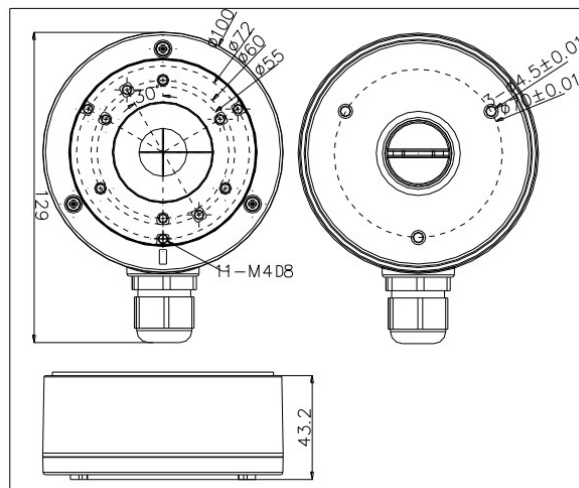

Link do produktu: <https://elektronikadomowa.pl/puszka-montazowo-laczeniowa-hikvision-ds-1280zj-xs-grey-p-7630.html>

PUSZKA MONTAŻOWO-ŁĄCZENIOWA HIKVISION DS-1280ZJ-XS-GREY

Cena brutto	94,71 zł
Cena netto	77,00 zł
Dostępność	Produkt archiwalny
Numer katalogowy	12749
Producent	HIKVISION

Opis produktu

Produkt archiwalny

Puszka montażowo-łączeniowa HIKVISION dedykowana jest do **kamer tubowych i kopułkowych HIKVISION**. Pozwala na ukrycie połączeń kablowych, transformatorów wideo itp. Posiada przepust kablowy z tyłu i na dole. Powinna zostać zainstalowana na płaskiej ścianie.

Specyfikacja techniczna:

- kolor: szary
- możliwość montażu na zewnątrz
- materiał: aluminium
- max. nośność: 4,5 kg
- wymiary: $\Phi 100 \times 43.2 \times 129$ mm
- waga: 0,4 kg

W zestawie:

- puszka HIKVISION DS-1280ZJ-XS-GREY - 1 szt;
- akcesoria montażowe