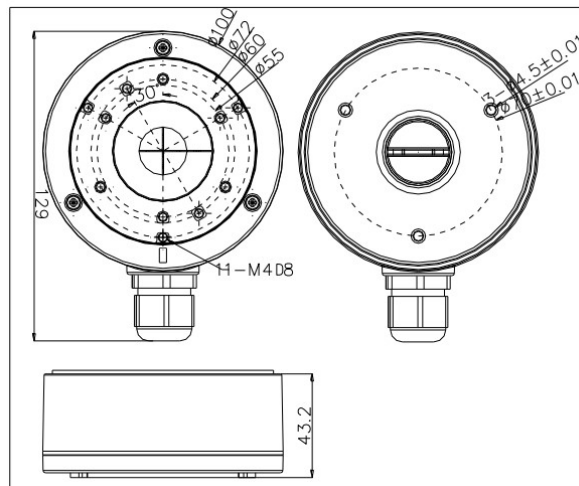

Link do produktu: <https://elektronikadomowa.pl/puszka-montazowo-laczeniowa-hikvision-ds-1280zj-xs-black-p-7328.html>

PUSZKA MONTAŻOWO-ŁĄCZENIOWA HIKVISION DS-1280ZJ-XS (BLACK)

Cena brutto	58,89 zł
Cena netto	47,88 zł
Dostępność	Produkt archiwalny
Numer katalogowy	12468
Producent	HIKVISION

Opis produktu

Puszka montażowo-łączeniowa HIKVISION dedykowana jest do **kamer tubowych i kopułkowych HIKVISION**. Pozwala na ukrycie połączeń kablowych, transformatorów wideo itp. Posiada przepust kablowy z tyłu i na dole. Powinna zostać zainstalowana na płaskiej ścianie.

Specyfikacja techniczna:

- kolor: czarny
- możliwość montażu na zewnątrz
- materiał: aluminium
- max. nośność: 4,5 kg
- wymiary: $\Phi 100 \times 43.2 \times 129$ mm
- waga: 0,4 kg

W zestawie:

- puszka HIKVISION DS-1280ZJ-XS (BLACK) - 1 szt;
- akcesoria montażowe