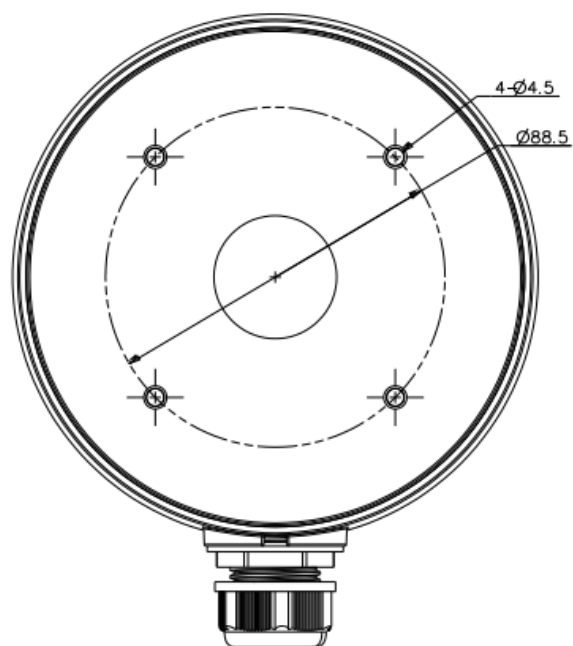

### Opis produktu

**Puszka montażowo-łączeniowa Hikvision DS-1280ZJ-S** umożliwia ukrycie połączeń kablowych, transformatorów wideo itp. Pozwala na montaż **sufitowy lub ścienny kamer kopułkowych HIKVISION:**

### Specyfikacja techniczna:

- kolor: biały
- materiał: aluminium
- max. nośność: 4,5 kg
- montaż: ścienny, sufitowy
- dystans od powierzchni montażu: 52 mm

- średnica uchwyty:  $\varnothing$  137 mm
- wymiary: 168 x 137 x 52 mm
- waga: 0,54 kg