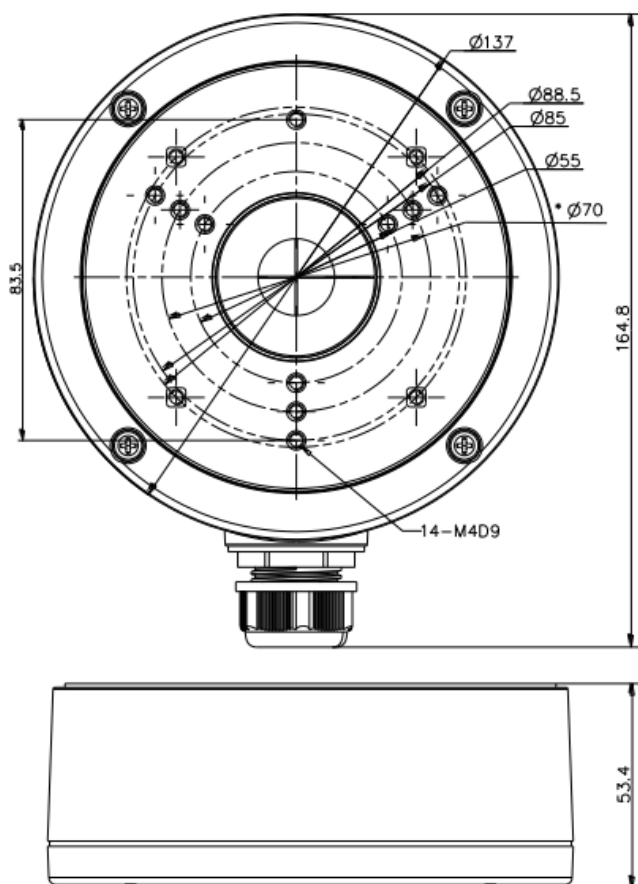

### Opis produktu

**Puszka montażowo-łączeniowa Hikvision DS-1280ZJ-S** umożliwia ukrycie połączeń kablowych, transformatorów wideo itp. Pozwala na montaż **sufitowy lub ścienny kamer kopułkowych HIKVISION:**

### Specyfikacja techniczna:

- kolor: biały
- materiał: aluminium
- max. nośność: 4,5 kg
- montaż: ścienny, sufitowy
- dystans od powierzchni montażu: 52 mm

- średnica uchwyty:  $\varnothing$  137 mm
- wymiary: 168 x 137 x 52 mm
- waga: 0,54 kg