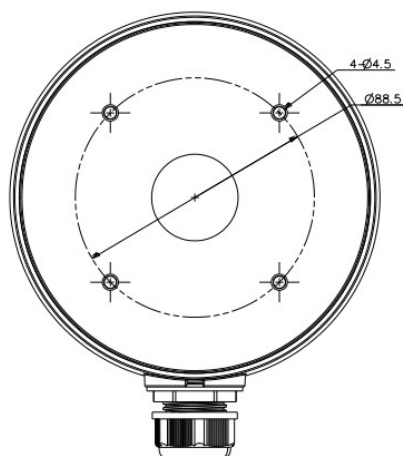

#### Produkt archiwalny

**Puszka montażowo-łączeniowa HIKVISION** dedykowana jest do **kamer tubowych HIKVISION IP** serii:

- DS-2CD2212-I5
- DS-2CD2232-I5
- DS-2CD26xx
- DS-2CD2Txx
- DS-2CD4Axx.

i wszystkich **kamer tubowych HD-TVI i kopułkowych:**

#### Specyfikacja techniczna:

- kolor: czarny
- materiał: blacha aluminiowa
- max. nośność: 4,5 kg
- wymiary: 137 x 53.4 x 164.8 mm
- waga: 0,4 kg

**W zestawie:**

- puszka HIKVISION DS-1280ZJ-S (BLACK) - 1 szt;
- akcesoria montażowe.