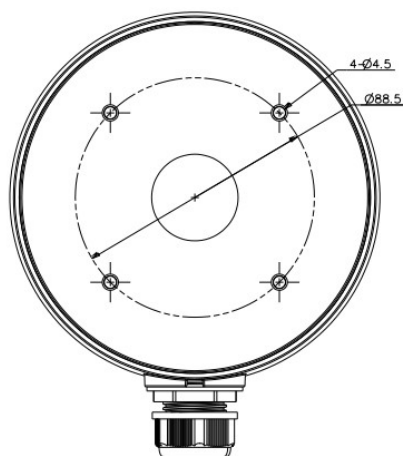

Opis produktu

Produkt archiwalny

Puszka montażowo-łączeniowa HIKVISION dedykowana jest do **kamer tubowych HIKVISION IP** serii:

- DS-2CD2212-I5
- DS-2CD2232-I5
- DS-2CD26xx
- DS-2CD2Txx
- DS-2CD4Axx.

i wszystkich **kamer tubowych HD-TVI i kopułkowych:**

- DS-2CE56D5T-VFIT3
- DS-2CE56C5T-VFIT3
- DS-2CE56C2T-IT3
- DS-2CE56D5T-IT3
- DS-2CE56D1T-IT3.

Pozwala na ukrycie połączeń kablowych, transformatorów wideo itp.

Specyfikacja techniczna:

- kolor: czarny
- materiał: blacha aluminiowa
- max. nośność: 4,5 kg
- wymiary: 137 x 53.4 x 164.8 mm
- waga: 0,4 kg