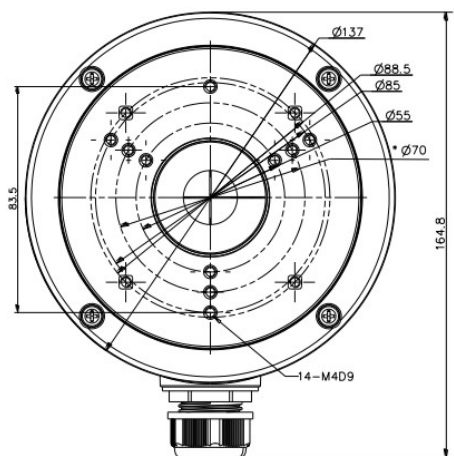

Opis produktu

Produkt archiwalny

Puszka montażowo-łączeniowa HIKVISION dedykowana jest do **kamer tubowych HIKVISION IP** serii:

- DS-2CD2212-I5
- DS-2CD2232-I5
- DS-2CD26xx
- DS-2CD2Txx
- DS-2CD4Axx.

i wszystkich **kamer tubowych HD-TVI i kopułkowych:**

- DS-2CE56D5T-VFIT3
- DS-2CE56C5T-VFIT3
- DS-2CE56C2T-IT3
- DS-2CE56D5T-IT3
- DS-2CE56D1T-IT3.

Pozwala na ukrycie połączeń kablowych, transformatorów wideo itp.

Specyfikacja techniczna:

- kolor: czarny
- materiał: blacha aluminiowa
- max. nośność: 4,5 kg
- wymiary: 137 x 53.4 x 164.8 mm
- waga: 0,4 kg