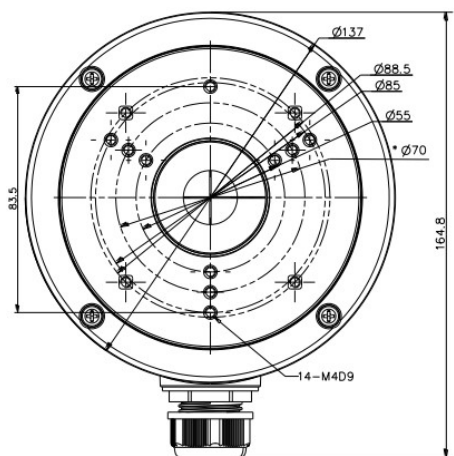

#### Produkt archiwalny

**Puszka montażowo-łączeniowa HIKVISION** dedykowana jest do **kamer tubowych HIKVISION IP** serii:

- DS-2CD2212-I5
- DS-2CD2232-I5
- DS-2CD26xx
- DS-2CD2Txx
- DS-2CD4Axx.

i wszystkich **kamer tubowych HD-TVI i kopułkowych:**

#### Specyfikacja techniczna:

- kolor: czarny
- materiał: blacha aluminiowa
- max. nośność: 4,5 kg
- wymiary: 137 x 53.4 x 164.8 mm
- waga: 0,4 kg

**W zestawie:**

- puszka HIKVISION DS-1280ZJ-S (BLACK) - 1 szt;
- akcesoria montażowe.