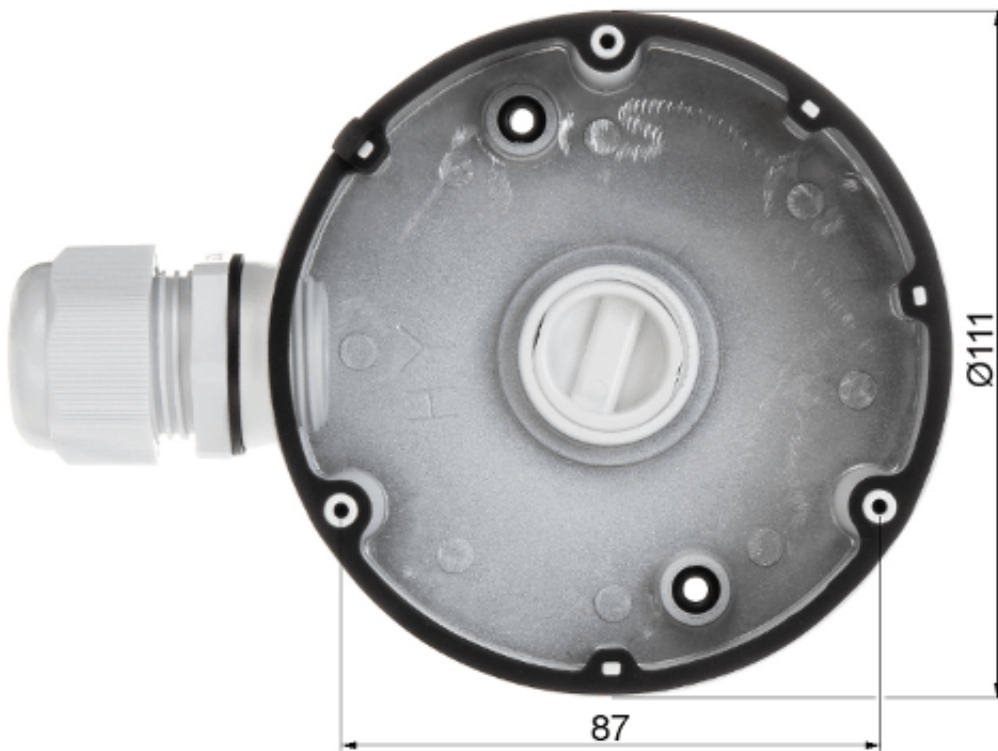

Link do produktu: <https://elektronikadomowa.pl/puszka-montazowo-laczeniowa-hikvision-ds-1280zj-dm18-p-3513.html>

PUSZKA MONTAŻOWO-ŁĄCZENIOWA HIKVISION DS-1280ZJ-DM18

Cena brutto	97,19 zł
Cena netto	79,02 zł
Dostępność	Dostępność 24h.
Czas wysyłki	24 godziny
Numer katalogowy	9301
Producent	HIKVISION

Opis produktu

Puszka montażowo-łączeniowa HIKVISION dedykowana jest do **kamer kopułkowych HIKVISION IP**, także wandaloodpornych. Pozwala na ukrycie połączeń kablowych, transformatorów wideo itp.

Specyfikacja techniczna:

- kolor: biały
- ilość otworów: 3
- rozstaw otworów montażowych: 87 mm
- materiał: aluminium
- nośność: 4,5 kg
- dystans od powierzchni montażu: 38 mm
- średnica uchwytu: Ø 111 mm
- wymiary: Ø 111 x 38 mm
- waga: 0,18 kg

W zestawie:

- puszka HIKVISION DS-1280ZJ-DM18 - 1 szt;
- akcesoria montażowe.