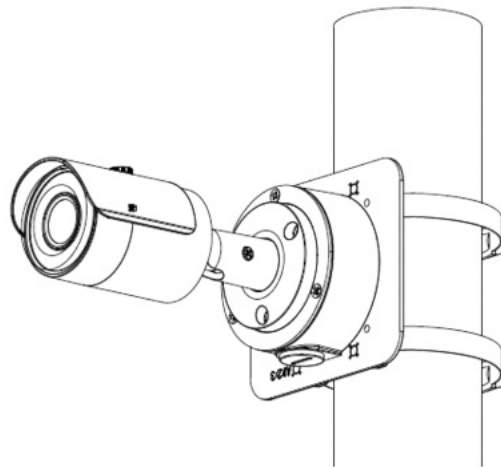

### Opis produktu

**Wodoodporna obudowa DAHUA PFA134-B** wykonana z wysokiej jakości aluminium, przeznaczona jest do montażu **kamer kopułkowych i tubowych, także wandaloodpornych**. Umożliwia też skuteczne ukrycie kabli i złączy.

### Specyfikacja techniczna:

- materiał: aluminium
- rozstaw otworów montażowych: 48 mm
- ilość otworów: 3
- średnica uchwyty: 90 mm
- dystans od powierzchni montażu: 35 mm
- gwint: M20(G1/2")
- nośność: 1 kg
- kolor: czarny
- temperatura pracy: -40 st. C ... +60 st. C
- wilgotność: <90% RH
- wymiary: Ø90 x 35 mm
- waga: 0,24 kg