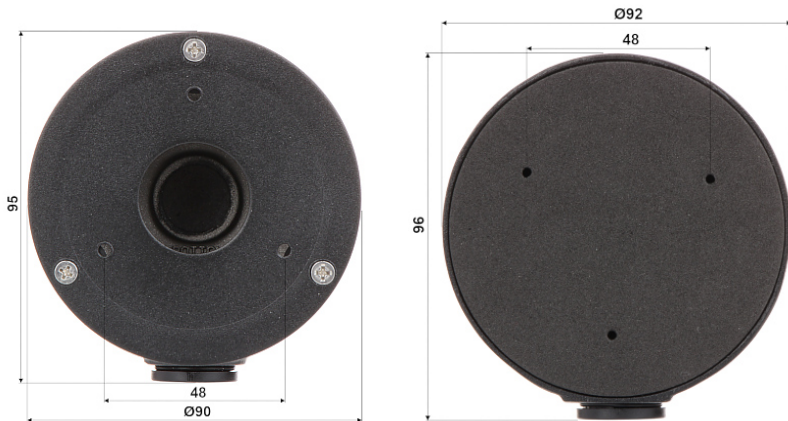

## PUSZKA MONTAŻOWA DAHUA PFA134-B BLACK

Cena brutto	<b>33,79 zł</b>
Cena netto	<b>27,47 zł</b>
Dostępność	<b>Dostępność 24h.</b>
Czas wysyłki	<b>24 godziny</b>
Numer katalogowy	<b>13394</b>
Producent	<b>Dahua</b>

### Opis produktu

**Wodoodporna obudowa DAHUA PFA134-B** wykonana z wysokiej jakości aluminium, przeznaczona jest do montażu **kamer kopułkowych i tubowych, także wandaloodpornych**. Umożliwia też skuteczne ukrycie kabli i złączy.

### Specyfikacja techniczna:

- materiał: aluminium
- rozstaw otworów montażowych: 48 mm
- ilość otworów: 3
- średnica uchwyty: 90 mm
- dystans od powierzchni montażu: 35 mm
- gwint: M20(G1/2")
- nośność: 1 kg
- kolor: czarny
- temperatura pracy: -40 st. C ... +60 st. C
- wilgotność: <90% RH
- wymiary: Ø90 x 35 mm
- waga: 0,24 kg