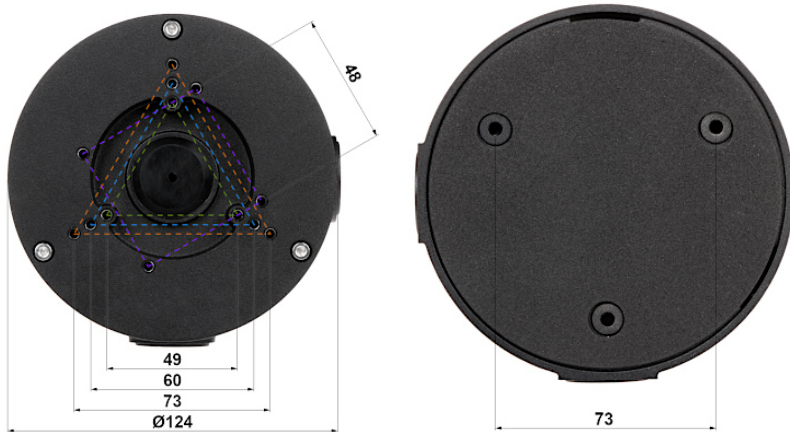

### Opis produktu

**Wodoodporna puszka montażowa DAHUA PFA130-E-B** wykonana z wysokiej jakości aluminium, umożliwia ukrycie przewodów połączeniowych kamery.

#### Specyfikacja techniczna:

- materiał: aluminium
- kolor: czarny
- gwint rurowy: G3/4"
- nośność: max. 3 kg
- temperatura pracy: -40 st. C ... +60 st. C
- stopień ochrony: IP66
- dystans od powierzchni montażu: 41 mm
- wymiary: Ø 124 x 41 mm
- waga: 0,37 kg