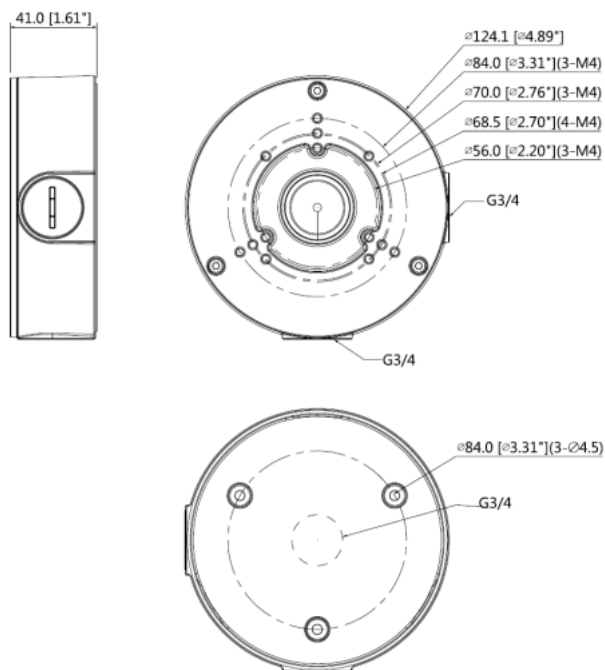

### Opis produktu

**Wodoodporna puszka montażowa DAHUA PFA130-E-B** wykonana z wysokiej jakości aluminium, umożliwia ukrycie przewodów połączeniowych kamery.

#### Montaż:

#### Specyfikacja techniczna:

- materiał: aluminium
- kolor: czarny
- gwint rurowy: G3/4"
- nośność: max. 3 kg
- temperatura pracy: -40 st. C ... +60 st. C
- stopień ochrony: IP66
- dystans od powierzchni montażu: 41 mm
- wymiary: Ø 124 x 41 mm
- waga: 0,37 kg