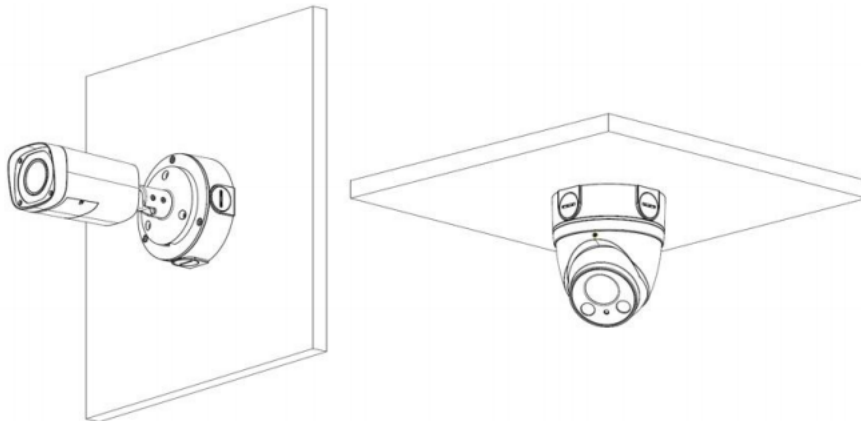

Link do produktu: <https://elektronikadomowa.pl/puszka-montazowa-dahua-pfa130-e-b-black-p-8286.html>

### Opis produktu

**Wodoodporna puszka montażowa DAHUA PFA130-E-B** wykonana z wysokiej jakości aluminium, umożliwia ukrycie przewodów połączeniowych kamery.

#### Specyfikacja techniczna:

- materiał: aluminium
- kolor: czarny
- gwint rurowy: G3/4"
- nośność: max. 3 kg
- temperatura pracy: -40 st. C ... +60 st. C
- stopień ochrony: IP66
- dystans od powierzchni montażu: 41 mm
- wymiary: Ø 124 x 41 mm
- waga: 0,37 kg