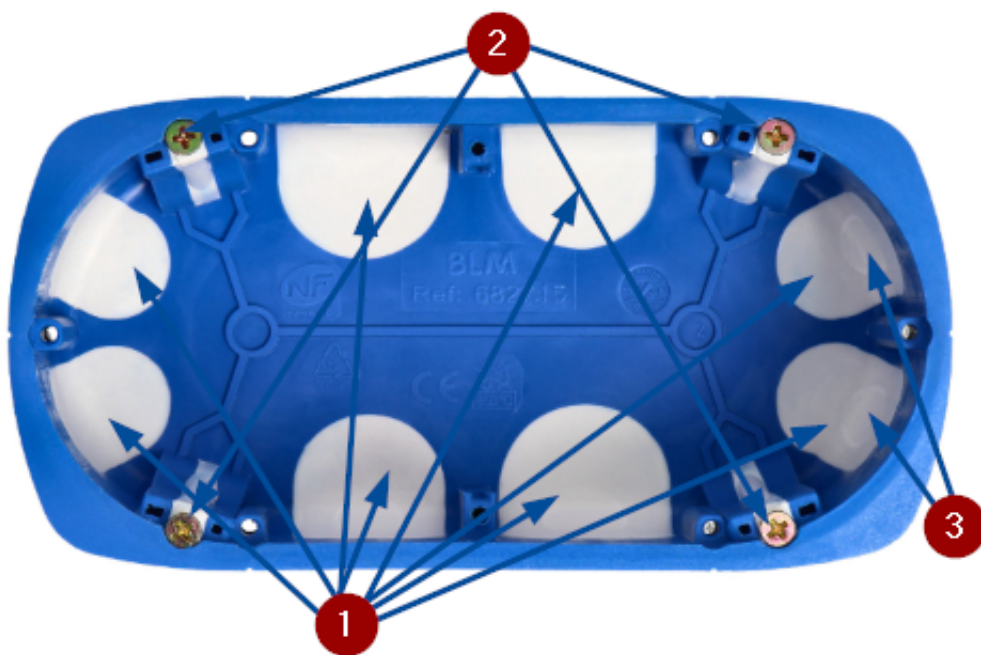

Dane aktualne na dzień: 10-04-2025 17:30

Link do produktu: <https://elektronikadomowa.pl/puszka-instalacyjna-podtynkowa-orno-or-jb-13801-60mm-podwojna-p-11344.html>

PUSZKA INSTALACYJNA PODTYNKOWA ORNO OR-JB-13801 60mm PODWÓJNA

Cena brutto	37,90 zł
Cena netto	30,81 zł
Dostępność	Dostępny
Czas wysyłki	24 godziny
Numer katalogowy	15778
Kod EAN	5908254814709
Producent	Orno

Opis produktu

Puszka podtynkowa podwójna Orno OR-JB-13801 przeznaczona jest do montażu w ścianach typu **karton-gips**, w tradycyjnym otworze **60mm**. Dzięki specjalnym membranom przebiciovym jest **wiatroszczelna**.

- montaż w standardowym otworze **Ø60 mm**, w ścianach typu **karton-gips**,
- wbudowane **membrany** stanowią dodatkowe uszczelnienie gniazda, wpływają na jego **wiatroszczelność** oraz ograniczają przenikanie wilgoci,
- wbudowane **przepusty** automatycznie dopasowują się do instalacji

Wymiary gniazda wraz z kołnierzem:

Wymiary samego gniazda:

Specyfikacja techniczna:

- typ: podtynkowa
- wiatroszczelna
- montaż: w ścianach typu karton-gips (puste)
- rozmiar: 2x 60mm

W zestawie:

- puszka instalacyjna podtynkowa, podwójna Orno OR-JB-13801 - 1 szt.