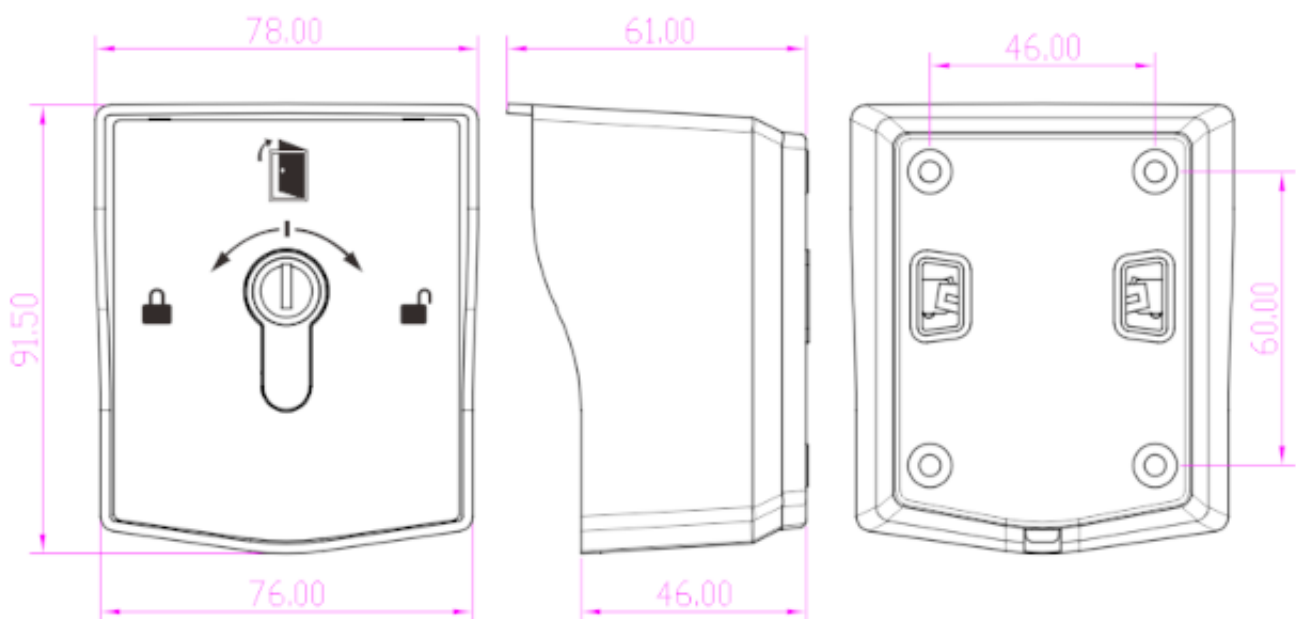

Link do produktu: <https://elektronikadomowa.pl/przelacznik-kluczowy-zewnetrzny-scot-ks-3w-natynkowy-p-13790.html>

PRZEŁĄCZNIK KLUCZYKOWY ZEWNĘTRZNY SCOT KS-3W NATYNKOWY

Cena brutto	266,60 zł
Cena netto	216,75 zł
Dostępność	Dostępność 24h.
Czas wysyłki	24 godziny
Numer katalogowy	07703
Kod EAN	5900882891541
Producent	SCOT

Opis produktu

Przełącznik kluczowy SCOT KS-3W przeznaczony jest do montażu **natynkowego**. Posiada **2 styki NO/NC oraz zabezpieczenie panelu czołowego przed zdjęciem bez klucza**. Może być stosowany **na zewnątrz** - posiada stopień ochrony IP65 chroniący przed złymi warunkami atmosferycznymi.

Specyfikacja techniczna:

- 2 styki NO/NC (Left / Right)
- zabezpieczenie przed zdjęciem panelu czołowego bez klucza
- obciążalność: 3A / 36V DC
- materiał: metal
- montaż natynkowy
- stopień ochrony: IP65
- wymiary: 78 x 91,5 x 61 mm

W zestawie:

-
- metalowy przełącznik kluczykowy SCOT KS-3W - 1 szt;
 - kluczyk - 3 szt.