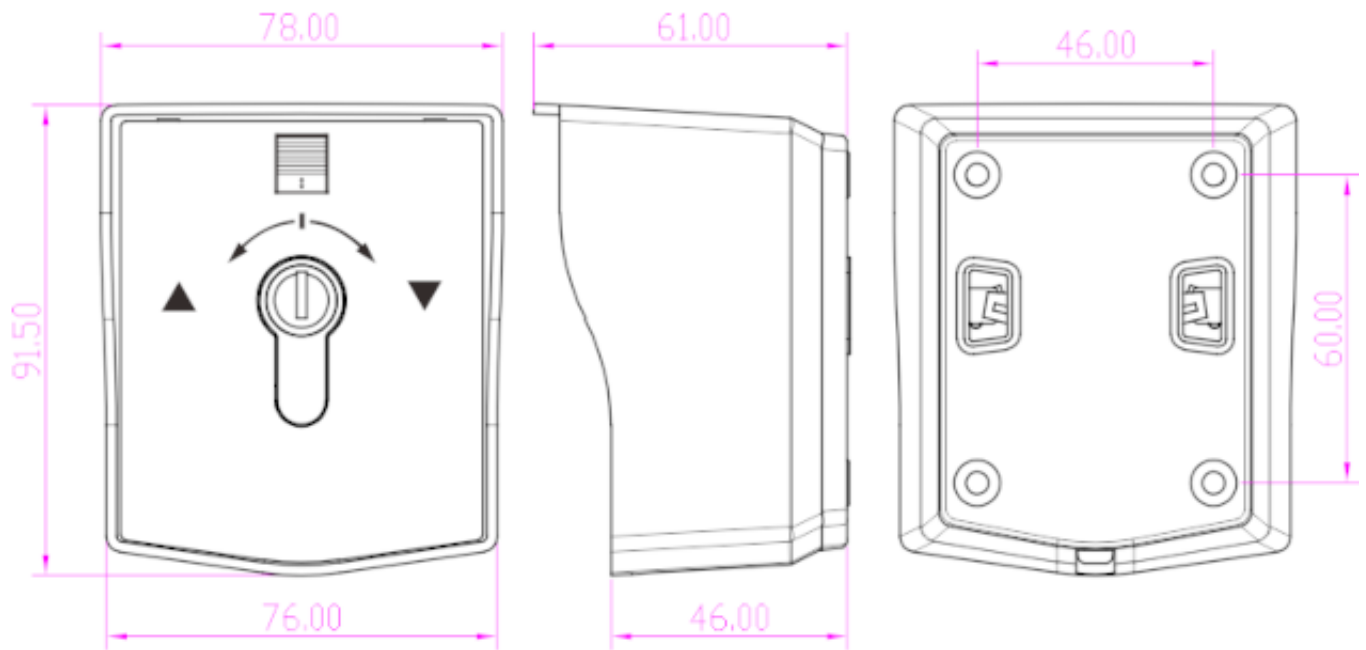

Link do produktu: <https://elektronikadomowa.pl/przelacznik-kluczykowy-do-rolet-zewnetrzny-scot-ks-3rw-natynkowy-p-13789.html>

PRZEŁĄCZNIK KLUCZYKOWY DO ROLET ZEWNĘTRZNY SCOT KS-3RW NATYNKOWY

Cena brutto	266,60 zł
Cena netto	216,75 zł
Dostępność	Dostępność 24h.
Czas wysyłki	24 godziny
Numer katalogowy	07702
Kod EAN	5900882891558
Producent	SCOT

Opis produktu

Przełącznik kluczykowy SCOT KS-3RW dedykowany jest do **rolet**. Umożliwia montaż **natynkowy**. Posiada **2 styki NO/NC oraz zabezpieczenie panelu czołowego przed zdjęciem bez klucza**. Może być stosowany **na zewnątrz** - posiada stopień ochrony IP65 chroniący przed złymi warunkami atmosferycznymi.

Specyfikacja techniczna:

- 2 styki NO/NC (Left / Right)
- zabezpieczenie przed zdjęciem panelu czołowego bez klucza
- obciążalność: 3A / 36V DC
- materiał: metal
- stopień ochrony: IP65
- wymiary: 78 x 91,5 x 61 mm