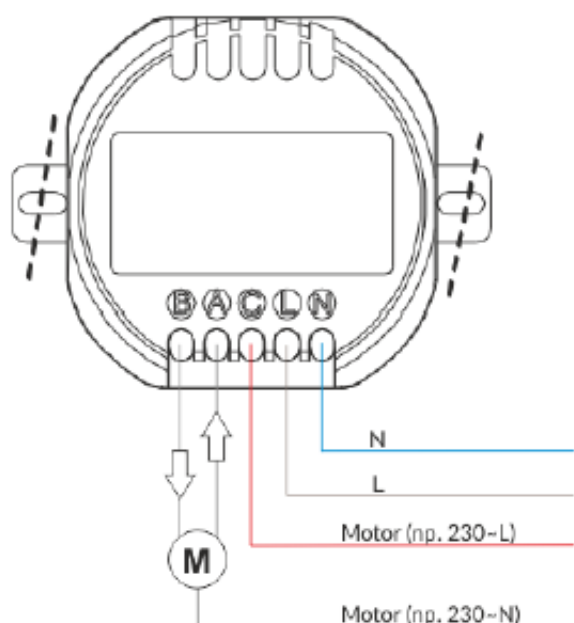

A – silnik rolety góra
B – silnik rolety dół
C – napięcie zasilania
L - przewód fazowy
N - przewód neutralny

Specyfikacja techniczna:

- typ: przekaźnik roletowy podtynkowy
- rodzaj transmisji: bezprzewodowy
- max. moc nadajnika: < 10mW
- częstotliwość: 433 MHz
- zasięg: do 30 m (w terenie otwartym)
- max. obciążenie: 300W
- learning system – automatyczna konfiguracja dodatkowych urządzeń
- komunikacja WiFi: nie
- zgodny z Orno Smart Home: tak
- możliwość rozbudowy: tak
- montaż: podtynkowy
- kolor: biały
- stopień ochrony: IP20
- napięcie zasilania: 230V AC
- prąd: max. 1.3A
- wymiary: 55 x 55 x 80 mm
- wymiary otworu montażowego: Ø60 mm

W zestawie:

- przekaźnik roletowy Orno OR-SH-1735 - 1 szt;
- instrukcja obsługi.