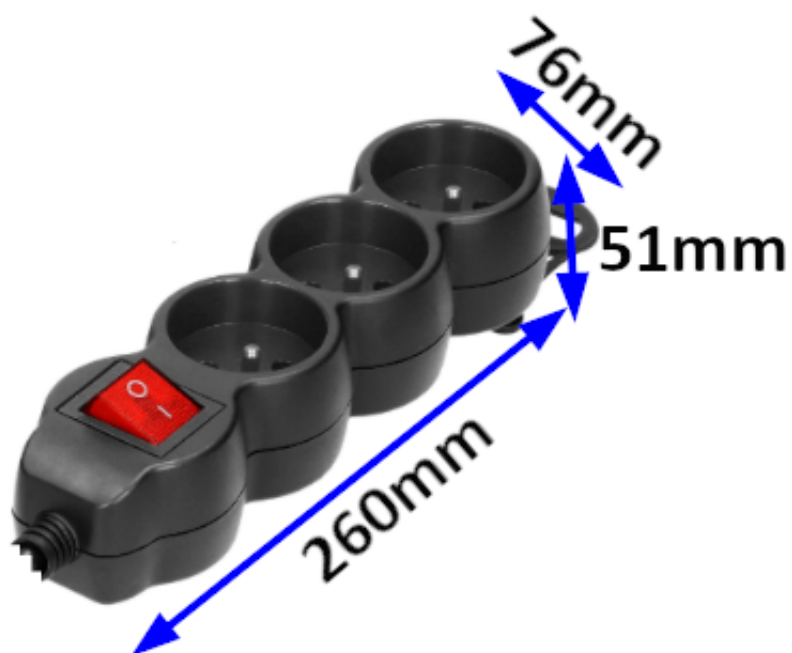

Link do produktu: <https://elektronikadomowa.pl/przedluzacz-3x2pz-virone-es-5b3-16a-plaska-wtyczka-wlacznik-p-16468.html>

PRZEDŁUŻACZ 3x2P+Z Virone ES-5/B/3 16A PŁASKA WTYCZKA WŁĄCZNIK

Cena brutto	23,35 zł
Cena netto	18,98 zł
Dostępność	Dostępny
Czas wysyłki	24 godziny
Numer katalogowy	20792
Kod EAN	5908254829857
Producent	VIRONE

Opis produktu

Przedłużacz Virone ES-5/B/3 z wyłącznikiem posiada **3 gniazda sieciowe (2P+Z)** z uziemieniem oraz wygodną, **płaską wtyczkę**. Świetnie sprawdzi się do użytkowania z gniazdkami położonymi w trudno dostępnych miejscach (np. za meblami). Wykorzystasz go na biurku, do komputera, lampek choinkowych albo podczas porządków.

Legenda:

1. Przewód o długości 3m
2. Płaska wtyczka z uchwytem
3. Gniazda sieciowe 2P+Z (typ francuski)
4. Podświetlany, dwutorowy wyłącznik

Specyfikacja techniczna:

- ilość gniazd: 3
- typ gniazd: 2P+Z
- standard gniazd: french (typ E)
- max. obciążenie: 3680W
- przesłony torów prądowych: tak
- dł. przewodu: 3m
- rodzaj przewodu: 3x H05VV-F 1,5 mm²
- kolor gniazda: czarny
- materiał: tworzywo sztuczne, termoplastyczne, matowe
- kątowno obrócona wkładka centralna: 45°
- typ izolacji: PVC
- stopień ochrony: IP20
- temperatura pracy: -10°C... +40°C

-
- zasilanie: ~230V / 50 Hz
 - prąd: 16A
 - wymiary: 248 x 107 x 63 mm
 - waga: 0.375 kg

W zestawie:

- przedłużacz z wyłącznikiem Virone ES-5/B/3 - 1 szt.