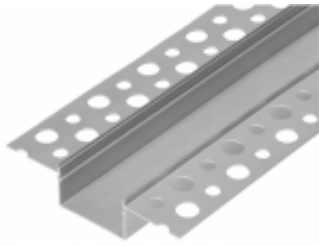

Link do produktu: <https://elektronikadomowa.pl/profil-aluminiowy-adviti-ad-lp-6503g2m50-do-2-tasm-led-wpuszczany-50szt-p-15939.html>

PROFIL ALUMINIOWY ADVITI AD-LP-6503G/2M/50 DO 2 TAŚM LED WPUSZCZANY 50szt

Cena brutto	1 001,85 zł
Cena netto	814,51 zł
Dostępność	Produkt archiwalny
Czas wysyłki	24 godziny
Numer katalogowy	20278
Kod EAN	5904988907663
Producent	ADVITI

Opis produktu

Profil aluminiowy do 2 taśm LED Adviti AD-LP-6503G/2M/50 umożliwia ochronę **taśm LED** oraz - przy okazji - stanowi dekorację pomieszczenia. Powstał z aluminium, dzięki któremu ciepło jest lepiej odprowadzane, a taśma się nie przegrzewa. Przeznaczony jest do montażu **wpuszczanego w karton-gips** na płaskich powierzchniach. Jego szerokość umożliwia montaż 2 taśm LED.

Specyfikacja techniczna:

- typ: profil podwójny
- szerokość szczeliny: 23,63 mm
- montaż: podtynkowy
- materiał: aluminium
- kolor: srebrny
- wymiary: 2000 x 57,89 x 11,9 mm (dł. x szer. x wys.)

W zestawie: