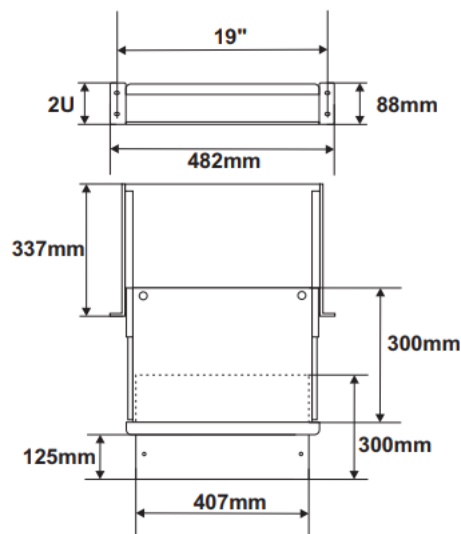

Link do produktu: <https://elektronikadomowa.pl/polka-wysuwana-pod-klawiature-i-myszke-pulsar-rapw-k-2u-p-8664.html>

PÓŁKA WYSUWANA POD KLAWIATURĘ I MYSZKĘ PULSAR RAPW-K 2U

Cena brutto	210,15 zł
Cena netto	170,85 zł
Dostępność	Dostępność 24h.
Czas wysyłki	24 godziny
Numer katalogowy	13771
Producent	Pulsar

Opis produktu

Półka wysuwana pod klawiaturę i myszkę Pulsar RAPW-K przeznaczona jest do **szaf RACK-owych stojących**, w których zaistniała potrzeba zainstalowania komputera do monitorowania / konfiguracji urządzeń wchodzących w skład danego systemu.

Specyfikacja techniczna:

- obciążenie statyczne: 20 kg
- mocowanie czteropunktowe doczołowe do profili RACK
- wykonanie: blacha 1,2 mm walcowana na zimno (SPCC), RAL 9004; prowadnice rolkowe
- wymiary:
 - montażowe: W=19", H=2U
 - zewnętrzne: 482 x 88 x 356 mm
- waga brutto: 8 kg