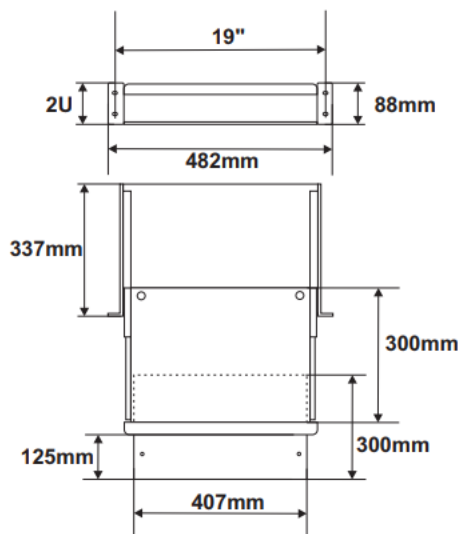

Link do produktu: <https://elektronikadomowa.pl/polka-wysuwana-pod-klawiature-i-myszke-pulsar-rapw-k-2u-p-8664.html>

PÓŁKA WYSUWANA POD KLAWIATURĘ I MYSZKĘ PULSAR RAPW-K 2U

Cena brutto	210,15 zł
Cena netto	170,85 zł
Dostępność	Dostępność 24h.
Czas wysyłki	24 godziny
Numer katalogowy	13771
Producent	Pulsar

Opis produktu

Półka wysuwana pod klawiaturę i myszkę Pulsar RAPW-K przeznaczona jest do **szaf RACK-owych stojących**, w których zaistniała potrzeba zainstalowania komputera do monitorowania / konfiguracji urządzeń wchodzących w skład danego systemu.

Specyfikacja techniczna:

- obciążenie statyczne: 20 kg
- mocowanie czteropunktowe doczołowe do profili RACK
- wykonanie: blacha 1,2 mm walcowana na zimno (SPCC), RAL 9004; prowadnice rolkowe
- wymiary:
 - montażowe: W=19", H=2U
 - zewnętrzne: 482 x 88 x 356 mm
- waga brutto: 8 kg