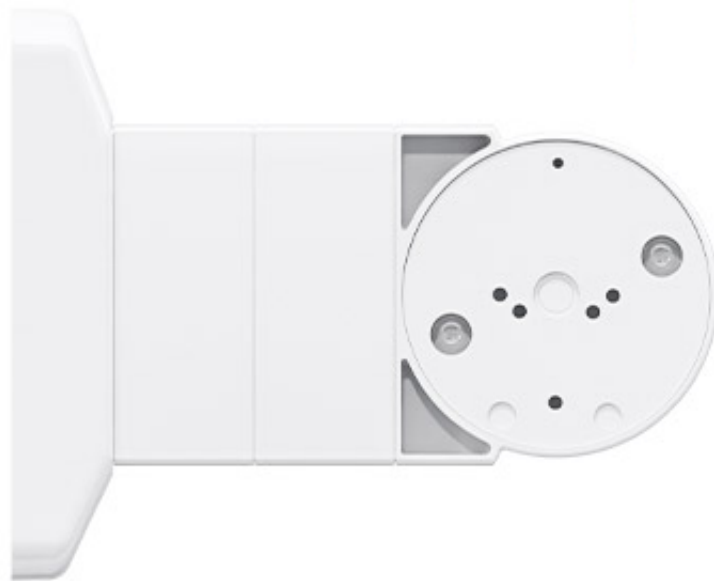

Link do produktu: <https://elektronikadomowa.pl/podstawa-22mm-satel-bracket-e-4-gy-p-9907.html>

### Opis produktu

**Podstawa Satel BRACKET E-4 GY** stanowi element dystansowego uchwyty ścienna-sufitowego **BRACKET E**. Służy do montażu korpusu **BRACKET E-1 GY** (brak w zestawie), dystansu **BRACKET E-3 GY** (brak w zestawie) lub uchwyty kulowego **BRACKET E-5 GY** (brak w zestawie).

Do podstawy mocowany jest czujnik sabotażowy **BRACKET E-6** (brak w zestawie).

**BRACKET E** to grupa modułów dostępnych oddzielnie, z których można utworzyć kompletny uchwyt dystansowy ścienna-sufitowy. Dedykowany jest do czujek **Satel OPAL GY, OPAL Plus GY, OPAL Pro GY, AOD-210 GY (Outdoor Motion Detector GY), AGATE i AOCD-260 (Outdoor Curtain Detector)**.

#### **BRACKET E tworzą:**

- korpus BRACKET E-1 GY
- wkładka do mocowania czujek kurtynowych AGATE oraz AOCD-260 (Outdoor Curtain Detector): BRACKET E-2A GY / BRACKET E-2A GY
- wkładka do mocowania czujek zewnętrznych serii OPAL GY i AOD-210 GY (Outdoor Motion Detector GY): BRACKET E-2B GY
- dystans (wys. 30 mm): BRACKET E-3 GY
- podstawa (wys. 20 mm): BRACKET E-4 GY
- uchwyt kulowy do czujek zewnętrznych serii OPAL GY i AOD-210 GY (Outdoor Motion Detector GY): BRACKET E-5 GY
- czujnik sabotażowy (1 przełącznik NO/NC, dł. przewodów 500 mm): BRACKET E-6