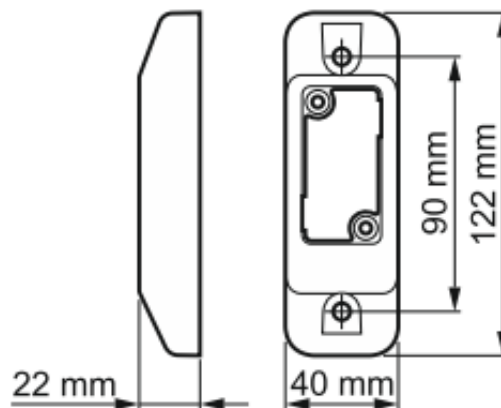

Opis produktu

Podstawa Satel BRACKET E-4 GY stanowi element dystansowego uchwyty ścienna-sufitowego **BRACKET E**. Służy do montażu korpusu **BRACKET E-1 GY** (brak w zestawie), dystansu **BRACKET E-3 GY** (brak w zestawie) lub uchwyty kulowego **BRACKET E-5 GY** (brak w zestawie).

Do podstawy mocowany jest czujnik sabotażowy **BRACKET E-6** (brak w zestawie).